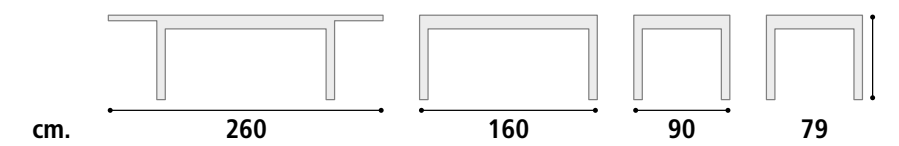

Tavolo Cod. SD114

Piano Laminato 2 allunghe da cm. 50.
Gambe Acciaio verniciato.