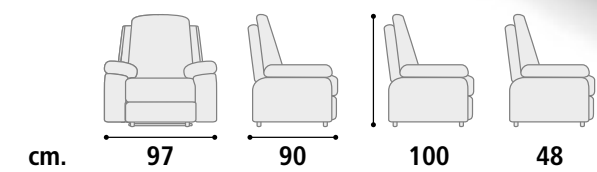

Divano 2 posti Cod. SD203

Struttura

Truciolare e parti in legno.
Recliner in metallo verniciato.

Rivestimento

Tessuto e nabuk antimacchia lavabile.

Imbottitura

Gomma inderfomabile varie densità.
Recliner e comfort.

Recliner

Movimento manuale della parte
posteriore e delle gambe.

Poltrona Cod. SD204

Struttura

Truciolare e parti in legno.
Recliner in metallo verniciato.

Rivestimento

Tessuto e nabuk antimacchia lavabile.

Imbottitura

Gomma inderfomabile varie densità.
Recliner e comfort.

Recliner

Movimento manuale della parte
posteriore e delle gambe.

**COLORI RIVESTIMENTO.
COVERING COLORS.**

Ranger 01 natura.
01 Ranger nature.

Ranger 07 tortora.
07 Ranger taupe.

Ranger 11 grigio sc.
11 Ranger dark gray.

imba