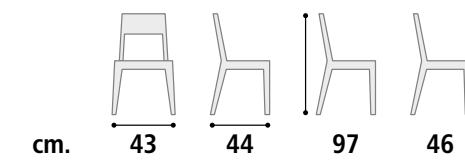

Sedia Cod. SD46

Struttura Legno di Faggio.
Rivestimento Paglia intrecciata.