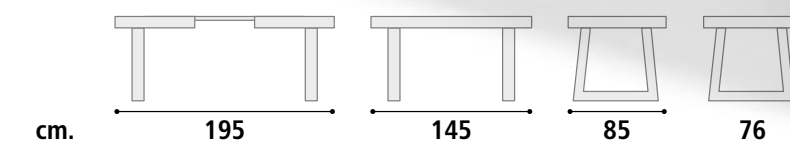

Tavolo Cod. SD98

Piano Nobilitato sp. 6 cm. 1 allunga centrale da cm. 50
Apertura Guida mod. Sincron sincronizzata apertura centrale.
Gambe Metallo colori: bianco apaco, ghisa e nero opaco.