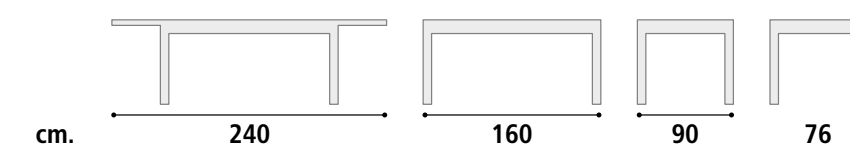

Meccanismo lucido.  
Glossy mechanism.

Vetro fumè.  
Smoked glass.

Meccanismo nero.  
Black mechanism.

**Tavolo Cod. SD100**

**Piano** Vetro trasparente, vetro fumè 2 allunghe da cm. 40.  
**Basamento** Acciaio verniciato, meccanismo acciaio inox.  
**Gambe** Massello o acciaio verniciato.