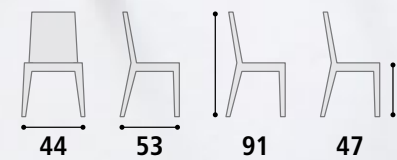

Bianco venato lucido.  
Glossy veined white.

Meccanismo bianco.  
White mechanism.

Grigio chiaro lucido.  
Glossy light gray.

Meccanismo silver.  
Silver mechanism.

Tavolo Cod. SD102

**Piano** Gres porcellanato 2 allunghe da cm. 45.  
**Basamento** Acciaio verniciato, meccanismo acciaio inox.  
**Gambe** Massello o acciaio verniciato.