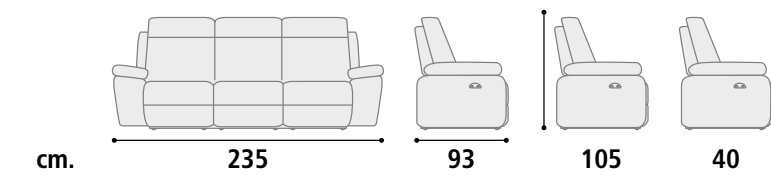

Divano 2 posti Cod. SD201

Struttura
Truciolare e parti in legno.
Recliner in metallo verniciato.

Rivestimento
Tessuto antimacchia lavabile.

Imbottitura
Gomma inderfomabile varie densità.
Recliner e comfort.

Recliner
movimento manuale della parte
posteriore e delle gambe.