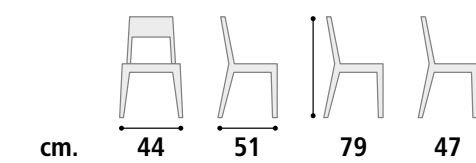

**COLORI STRUTTURA.**  
STRUCTURE COLORS.

Colore bianco.  
White color.

Colore antracite.  
Anthracite color.

**Sedia** Cod. SD75

**Struttura** Polipropilene impilabile.  
**Rivestimento** Seduta in polipropilene.