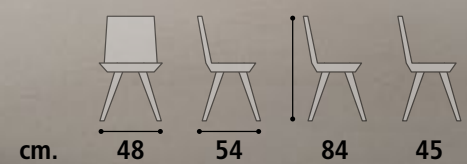

Sedia Cod. SD171

Struttura Base e seduta in polipropilene.
Rivestimento polipropilene cuscino rivestito in ecopelle.

Tavolo Cod. SD116

Gambe acciaio verniciato bianco. **Piano** laminato quercia canyon oak.