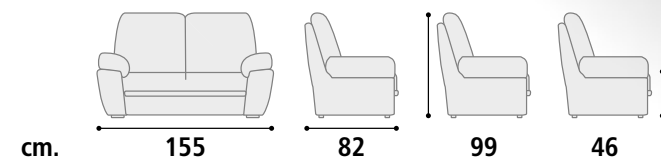

Imbottitura

Gomma inderfomabile varie densità.

cm. 155 82 99 46