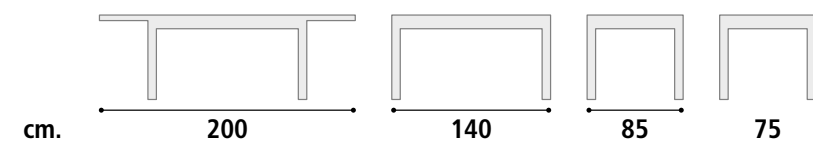

Struttura bianco piano laminato grigio roccia.

Struttura Titanio piano Titanio acidato antigraffio.

Struttura Titanio piano laminato quercia canyon oak.

Sedia Cod. SD81

Struttura Polipropilene impilabile.  
Rivestimento Seduta in polipropilene.