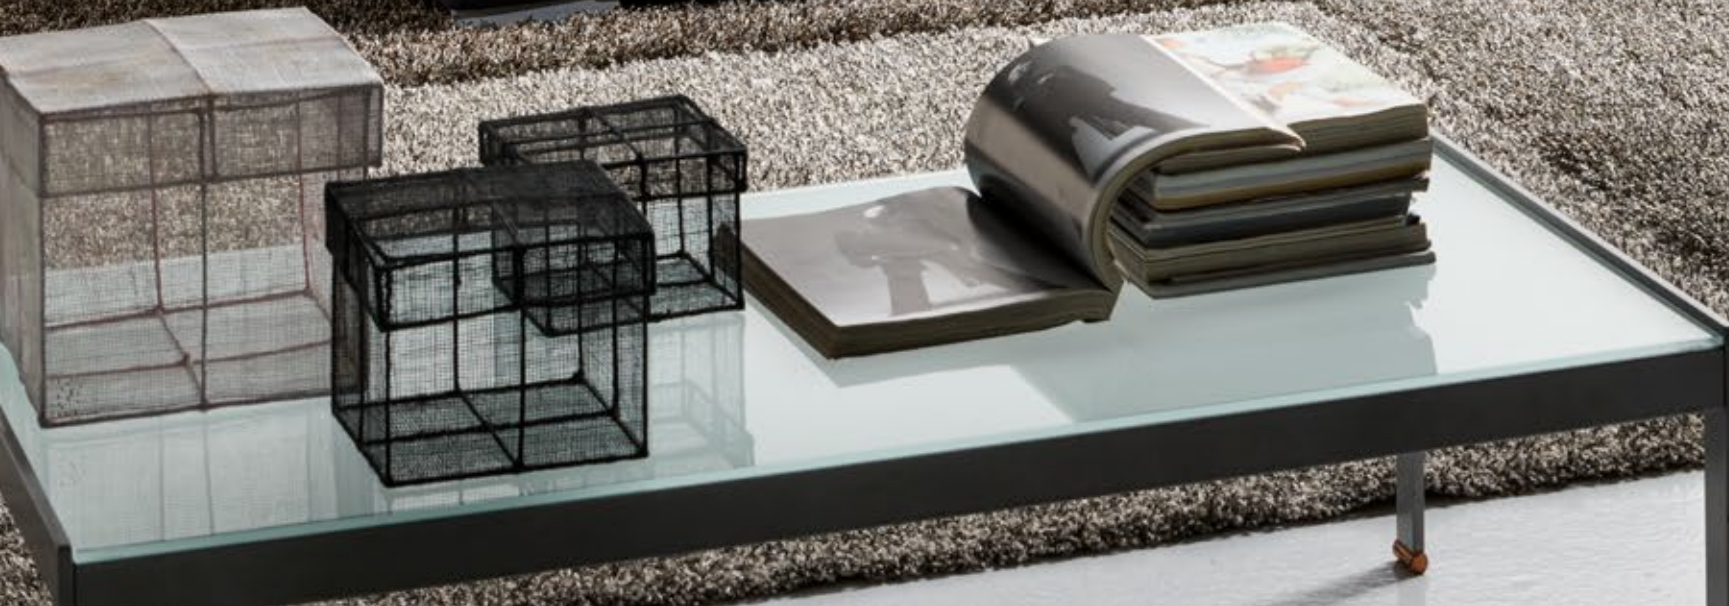

**COLORI RIVESTIMENTO.
COVERING COLORS.**