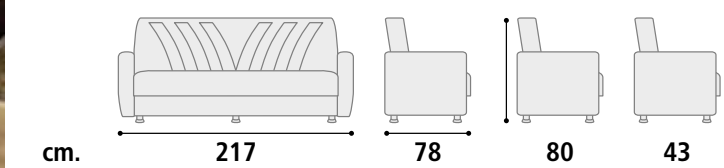

Imbottitura

Gomma inderfomabile varie densità con molle Bonnel.