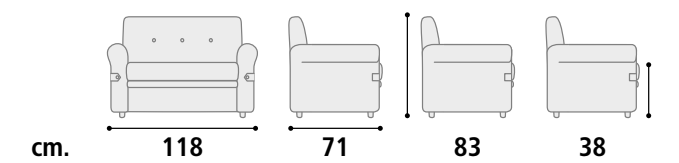

Imbottitura

Gomma inderformabile varie densità.

RIVESTIMENTO COME FOTO.
COVERING AS PHOTO.