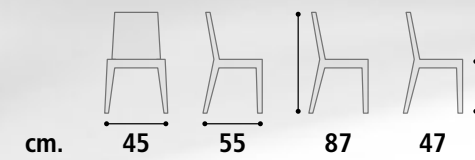

 Bianco Carrara.  
 Carrara White.

 Quercia.  
 Oak wood.

 Quarzo nero.  
 Black quartz.

 Bianco anticato.  
 Antique white.

 Cemento.  
 Cement.

cm. 45 55 87 47

**Sedia Cod. SD03**
**Struttura** Metallo e legno verniciato.  
**Rivestimento** Gomma alta densità rivestimento velluto.