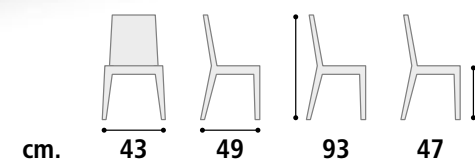

Sedia Cod. SD08

Struttura Metallo verniciato.
Rivestimento Gomma alta densità rivestimento tessuto.