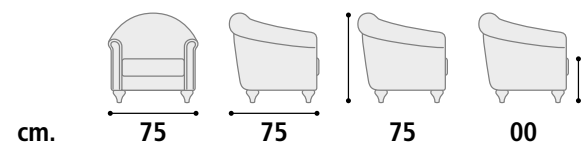

Poltrona Cod. SD222

Struttura Basamento legno massello di faggio in tinta.
Rivestimento Gomma alta densità rivestimento nabuk.

CARATTERISTICHE

Struttura legno massello di faggio.
Imbottitura espanso rigido ad alta densità.