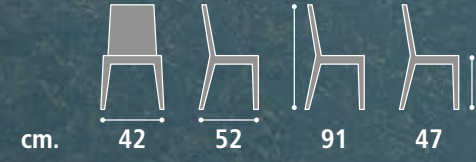

Sedia Cod. **SD168**

Struttura Acciaio rivestito.
Rivestimento Seduta e gambe rivestite in pvc ecocuoio spessorato.