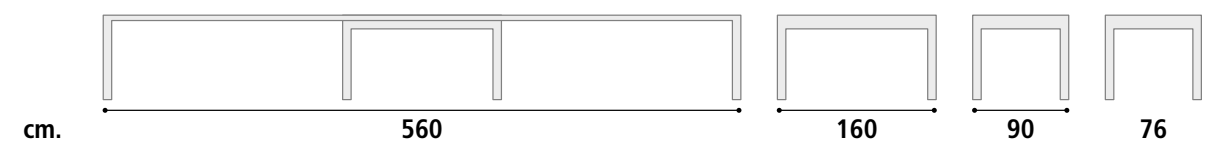

FINITURE.FINISHES.

Olmo Perla. Pearl Elm tree.	Rovere Grigio. Gray Oak wood.	Gordon 4. 4 Gordon.	Bianco Frassinato. White Ash wood.
Cemento. Cement.	Noce Scuro. Dark Walnut.	Rovere Samona. Samona Oak wood.	Olmo Perla. Pearl Elm tree.
Marmo Bianco. White Marble.	Marmo Nero. Black Marble.		

Piano Nobilitato sp. 22 mm. 5/10 allunghe da cm. 40.
Basamento Nobilitato sp. 22 mm.
Gambe Nobilitato sp. 22 mm.
Gambe interne Massello di faggio 52 x 52

Tavolo Cod. SD134 Misure cm. L.140/5x40/340 P.90 H. 76

Tavolo Cod. SD135 Misure cm. L.160/5x40/360 P.90 H. 76

Tavolo Cod. SD136 Misure cm. L.140/10x40/540 P.90 H. 76

Tavolo Cod. SD137 Misure cm. L.160/10x40/560 P.90 H. 76