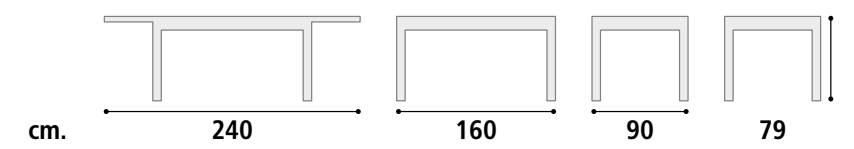

Tavolo Cod. SD132

- **Piano** Nobilitato sp. 22 mm. 2 allunghe da cm. 40.
- **Basamento** Nobilitato sp. 22 mm.
- **Gambe** Nobilitato sp. 22 mm.