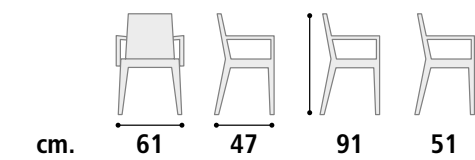

STEPHANIE beige 1225.  
STEPHANIE 1225 beige.

VANESSA beige 2301.  
VANESSA 2301 beige.

Capotavola Cod. SD39

**Struttura** Legno di Faggio.  
**Rivestimento** Imbottito in tessuto.

Sedia Cod. SD40

**Struttura** Legno di Faggio.  
**Rivestimento** Imbottito in tessuto.