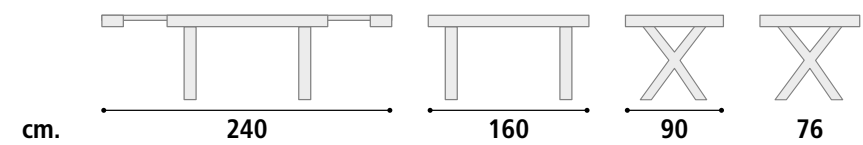

FINITURE.FINISHES.

**N.B. LA VERSIONE CEMENTO
È DISPONIBILE SOLO CON GAMBE ANTRACITE**

Piano Nobilitato sp. 22 mm. 2 allunghe da cm. 40
Basamento multistrati betulla sp. 24 mm
Gambe MDF rivestito 120 x 60.

Tavolo Cod. SD111 Misure cm. L.160/240 P.90 H. 76

Tavolo Cod. SD112 Misure cm. L.180/260 P.90 H. 76