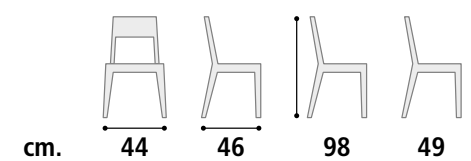

VANESSA beige 2301.  
VANESSA 2301 beige.

**Sedia Cod. SD37**

**Struttura** Legno di Faggio.  
**Rivestimento** Legno massello.

**Sedia Cod. SD38**

**Struttura** Legno di Faggio.  
**Rivestimento** Imbottito in tessuto.