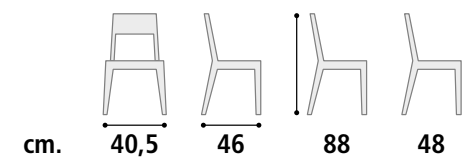

Sedia Cod. SD55

Struttura Legno di Faggio.
Rivestimento Paglia intrecciata.