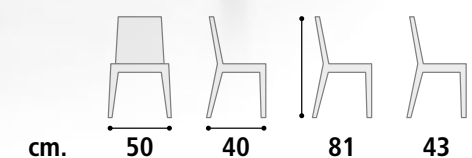

89/99

67/77

**Sgabello Cod. SD73**

**Struttura** Polipropilene impilabile.  
**Rivestimento** Seduta in polipropilene.

cm.

50

40

81