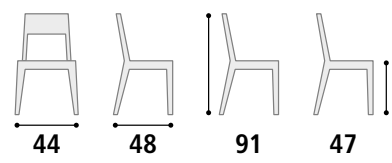

**Allunga Cod.SD142** Misure allunga 80 x 80

**Allunga Cod.SD143** Misure allunga 90 x 90

Piano liscio. Smooth top.

Piano riquadrato. Square top.

**Tavolo Cod. SD144**

**Piano e basam.** Toulipier, Ciliegio e tanganica apertura a libro.  
**Gambe** Toulipier, Ciliegio e tanganica (A,B,C)