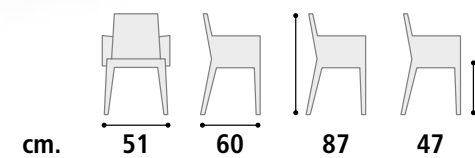

Sedia Cod. SD05

Struttura Metallo e legno verniciato.
Rivestimento Gomma alta densità rivestimento tessuto.