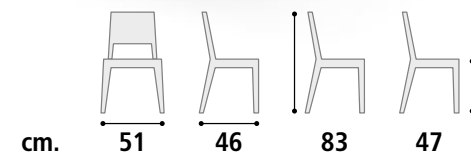

Bianco Carrara.  
Carrara White.

Quercia.  
Oak wood.

Quarzo nero.  
Black quartz.

Bianco anticato.  
Antique white.

Cemento.  
Cement.

cm. 51 46 83 47

**Sedia Cod. SD07**

**Struttura** Metallo e legno verniciato.  
**Rivestimento** Gomma alta densità rivestimento tessuto.