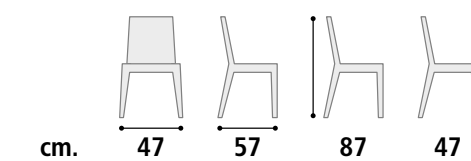

**A RICHIESTA PERSONALIZZAZIONE DELLA SEDIA.
CUSTOMIZATION OF THE CHAIR ON REQUEST.**

Sedia Cod. SD00

Struttura Metallo e legno verniciato.

Rivestimento Gomma alta densità rivestimento tessuto.