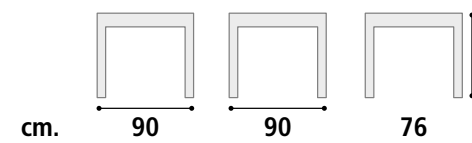

FINITURE.FINISHES.

Olmo Perla.
Pearl Elm tree.

Rovere Grigio.
Gray Oak wood.

Bianco Frassinato.
White Ash wood.

Noce Scuro.
Dark Walnut.

Piano Nobilitato sp. 18 mm.
Basamento Nobilitato sp. 18 mm.
Gambe Massello di faggio 52 x 52.

Tavolo Cod. SD140 Misure cm. L.80 P.80 H. 76

Tavolo Cod. SD141 Misure cm. L.90 P.90 H. 76

Allunga Cod.SD142 Misure allunga 80 x 80

Allunga Cod.SD143 Misure allunga 90 x 90