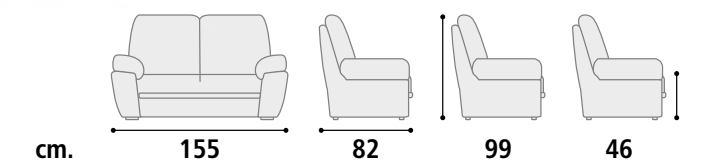

Divano 3 posti Cod. SD207

Struttura
Truciolare e parti in legno. Piedini metallo.

Rivestimento
Ecopelle antimacchia lavabile.

Imbottitura
Gomma inderfomabile varie densità.