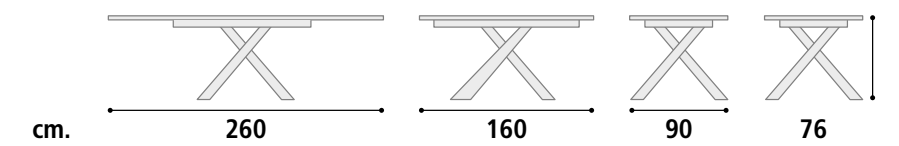

Quercia canyon oak.  
Canyon oak.

Bianco talco.  
White talc.

**Tavolo Cod. SD109**

**Piano** Laminato 2 allunghe da cm. 50.  
**Gambe** Acciaio verniciato.

*imba*

**Tavolo Cod. SD110**

Gambe acciaio verniciato bianco.  
Piano gres bianco venato lucido.