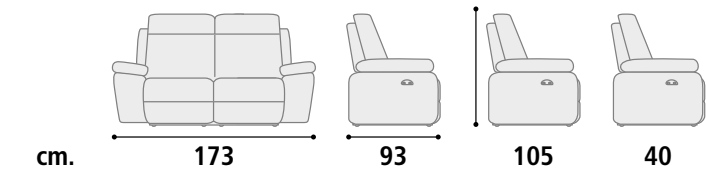

Divano 2 posti Cod. SD201

Struttura
Truciolare e parti in legno.
Recliner in metallo verniciato.

Rivestimento
Tessuto antimacchia lavabile.

Imbottitura
Gomma inderfomabile varie densità.
Recliner e comfort.

Recliner
movimento manuale della parte
posteriore e delle gambe.