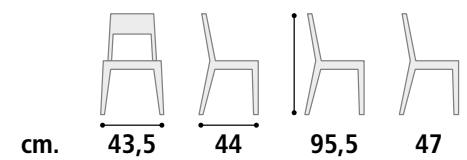

VANESSA beige 2301.  
VANESSA 2301 beige.

**Sedia Cod. SD43**

**Struttura** Legno di Faggio.  
**Rivestimento** Imbottito in tessuto.

**Sedia Cod. SD44**

**Struttura** Legno di Faggio.  
**Rivestimento** Imbottito in tessuto.