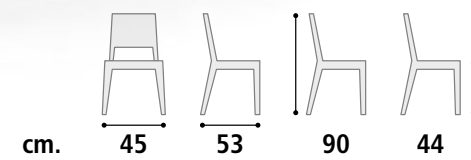

Sedia Cod. SD85
Struttura Polipropilene impilabile.
Rivestimento Seduta in polipropilene.

SEDIA PER USO INTERNO ED ESTERNO La sedia è molto pratica da maneggiare perché leggera. La sua caratteristica è lo schienale creato con stecche verticali sagomate che la rendono una sedia particolarmente imponente e robusta. Affascinante per le sue linee, si adatta perfettamente agli ambienti interni e professionali.

CHAIR FOR INDOOR AND OUTDOOR USE Is a very light chair and easy to handle. Its distinctive feature is the backrest with vertical shaped sticks making it particularly impressive and strong. It's charming for its lines, it perfectly fits in indoor and professional settings.