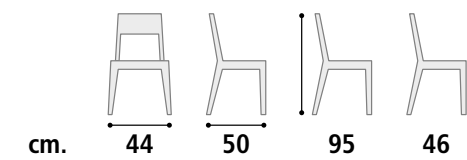

LISERÉ giallo 3.  
LISERÉ 3 yellow.

LISERÉ rosa 5.  
LISERÉ 5 pink.

STEPHANIE beige 1225.  
STEPHANIE 1225 beige.

VANESSA beige 2301.  
VANESSA 2301 beige.

**Sedia Cod. SD48**  
**Struttura** Legno di Faggio.  
**Rivestimento** Paglia intrecciata.