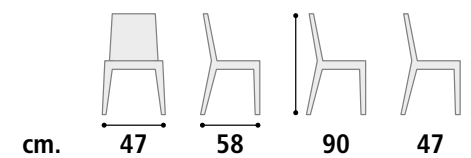

A RICHIESTA PERSONALIZZAZIONE DELLA SEDIA.
CUSTOMIZATION OF THE CHAIR ON REQUEST.

Sedia Cod. SD19

Struttura Metallo e legno verniciato.
Rivestimento Gomma alta densità rivestimento tessuto.