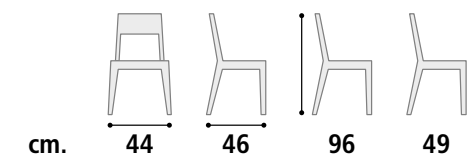

VANESSA beige 2301.  
VANESSA 2301 beige.

**Sedia Cod. SD43**

**Struttura** Legno di Faggio.  
**Rivestimento** Imbottito in tessuto.

**Sedia Cod. SD44**

**Struttura** Legno di Faggio.  
**Rivestimento** Imbottito in tessuto.