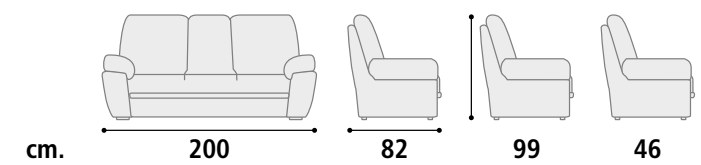

Divano 3 posti Cod. SD207

Struttura
Truciolare e parti in legno. Piedini metallo.

Rivestimento
Ecopelle antimacchia lavabile.

Imbottitura
Gomma inderfomabile varie densità.