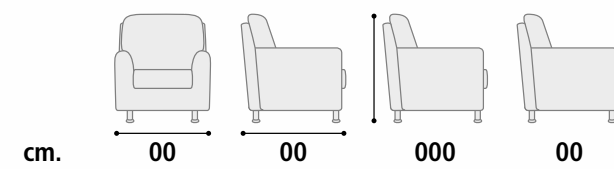

Poltrona Cod. SD232

Struttura Basamento legno massello di faggio.
Rivestimento Gomma alta densità rivestimento ecopelle.