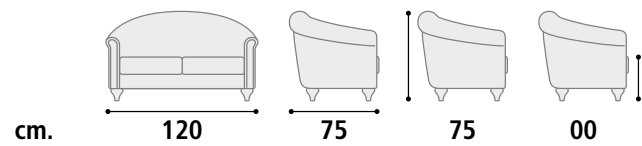

Poltrona Cod. SD222

Divano 2 posti Cod. SD221

Struttura Basamento legno massello di faggio in tinta.
Rivestimento Gomma alta densità rivestimento nabuk.