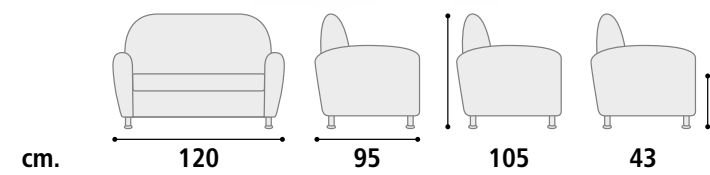

Divano 3 posti Cod. SD227

**COLORI RIVESTIMENTO.
COVER COLORS.**

Struttura Basamento legno massello di faggio.
Rivestimento Gomma alta densità rivestimento ecopelle.