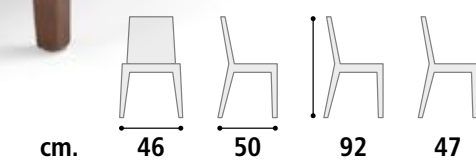

Sedia Cod. SD30

Struttura Legno verniciato.
Rivestimento Gomma alta densità rivestimento nabuk o tessuto.