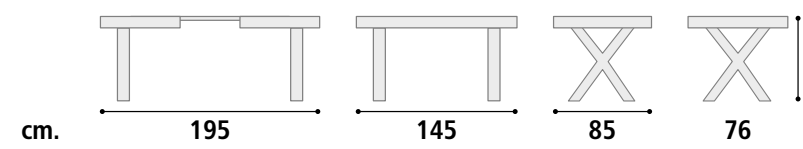

cm. 195 145 85 76

**Tavolo Cod. SD97**

**Piano** Nobilitato sp. 6 cm. 1 allunga centrale da cm. 50  
**Apertura** Guida mod. Sincron sincronizzata apertura centrale.  
**Gambe** Metallo colori: bianco opaco, ghisa e nero opaco.