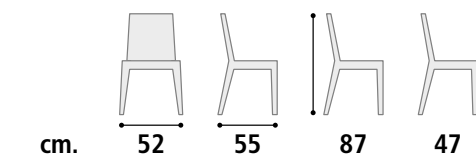

Sedia Cod. SD06

Struttura Metallo e legno verniciato.
Rivestimento Gomma alta densità rivestimento tessuto.