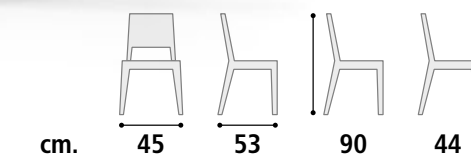

Sedia Cod. SD86
Struttura Polipropilene impilabile.
Rivestimento Seduta in polipropilene.