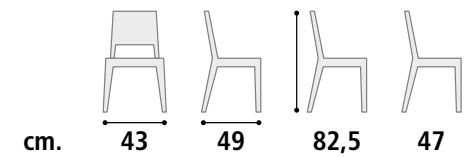

Struttura bianco piano laminato grigio roccia.

Struttura Titanio piano Titanio acidato antigraffio.

Struttura Titanio piano laminato quercia canyon oak.

Sedia Cod. SD81

Struttura Polipropilene impilabile.  
Rivestimento Seduta in polipropilene.