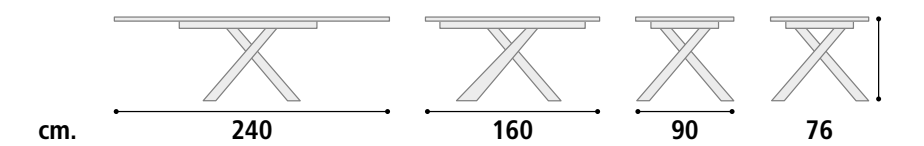

PIANO GRES OPACO E BASAMENTO. MATT STONEWARE TOP AND BASEMENT.

Tavolo Cod. SD106

Piano Gres porcellanato o pietra sintetizzata STONE TOP 2 allunghe da cm. 40.
Basamento Acciaio verniciato, meccanismo acciaio verniciato.
Gambe Acciaio verniciato.