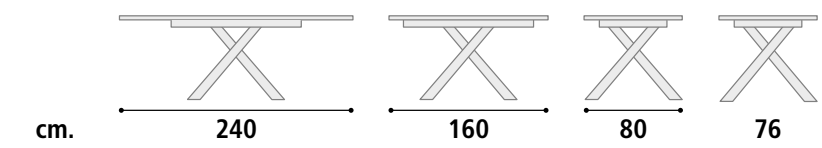

Olmo Perla.  
Pearl Elm tree.

Marmo Bianco.  
White Marble.

Marmo Nero.  
Black Marble.

**BASAMENTO. BASEMENT.**

Bianco.  
White.

Antracite.  
Anthracite.

**SPECIFICARE IL COLORE DEL BASAMENTO**

**Piano** Nobilitato sp. 22 mm. 1 allunga da cm. 60.  
**Basamento** Metallo laccato antracite.  
**Gambe** Metallo laccato antracite.