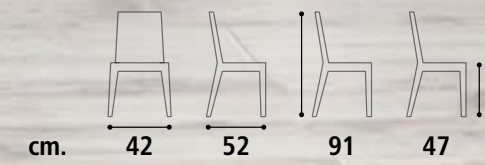

Gambe acciaio verniciato bronzo. Piano gres opaco tortora scuro venato.

Sedia Cod. SD168

Struttura Acciaio rivestito.
Rivestimento Seduta e gambe rivestite in pvc ecocuoio spessorato.