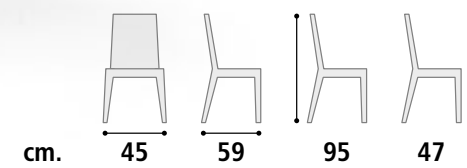

Sedia Cod. SD13