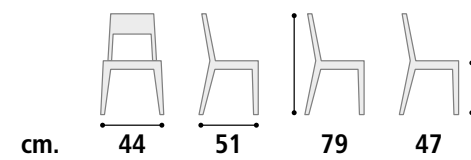

**COLORI STRUTTURA.  
STRUCTURE COLORS.**

Colore bianco.  
White color.

Colore nero.  
Nostarda color.

Nero

Bianco

**Sgabello Cod. SD79**

**Struttura** Polipropilene  
**Rivestimento** Seduta in polipropilene