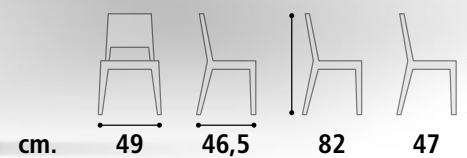

OTHER COLORS AVAILABLE FOR QUANTITIES OVER 30 CHAIRS.

Ideal for patio, terrace or garden, polypropylene chairs will win you over. Colorful and with all different designs to make your living or outdoor space unique.

Sedia

Cod. SD91

Struttura

Polipropilene impilabile.

Rivestimento

Seduta in polipropilene.