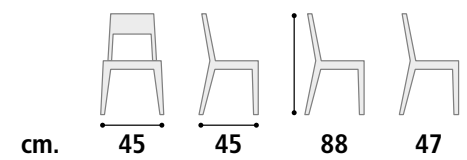

VANESSA beige 2301.  
VANESSA 2301 beige.

Sedia Cod. SD51

**Struttura** Legno di Faggio.  
**Rivestimento** Legno massello.

Sedia Cod. SD52

**Struttura** Legno di Faggio.  
**Rivestimento** Legno massello.