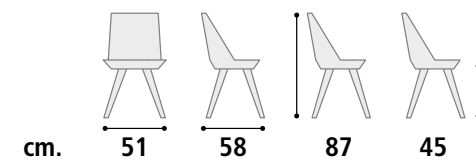

Sedia Cod. SD167

Struttura Massello di frassino o acciaio.
Rivestimento Seduta faggio con rivestimento in poliestere effetto velluto.