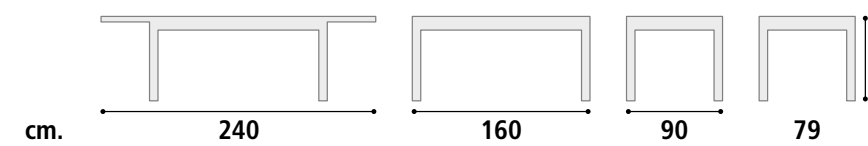

Tavolo Cod. SD113

- **Piano** Gres porcellanato o pietra sintetizzata STONE TOP 2 allunghe da cm. 40.
- **Basamento** Acciaio verniciato, meccanismo acciaio verniciato.
- **Gambe** Acciaio verniciato.