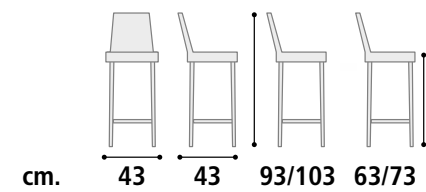

**CARATTERISTICHE**

Struttura sgabello in metallo verniciato. Imbottitura gomma alta densità.

**CHARACTERISTICS**

Stool structure in painted metal. High density rubber padding.

**A RICHIESTA PERSONALIZZAZIONE DEL SGABELLO.  
CUSTOMIZATION OF THE STOLL ON REQUEST.**