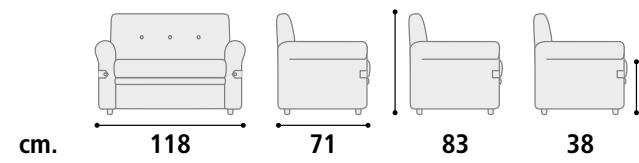

Imbottitura

Gomma inderfomabile varie densità.

RIVESTIMENTO COME FOTO.
COVERING AS PHOTO.