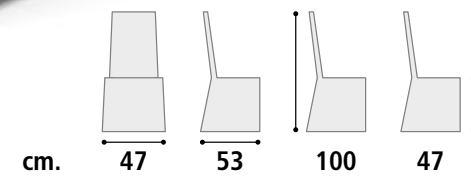

COLORI STRUTTURA IN LEGNO.
WOODEN STRUCTURE COLORS.

Legno naturale.
Natural wood

TESSUTO COLORI RIVESTIMENTO.
FABRIC COVER COLORS.

SAVOY col. 05.
SAVOY col. 05.

SAVOY col. 10.
SAVOY col. 10.

SAVOY col. 22.
SAVOY col. 22.

SAVOY col. 24.
SAVOY col. 24.

SAVOY col. 60.
SAVOY col. 60.

SAVOY col. 96.
SAVOY col. 96.

Sedia Cod. SD23

Struttura Legno verniciato.
Rivestimento Gomma alta densità rivestimento tessuto.

CARATTERISTICHE

Struttura sedia in faggio naturale con abitino sfoderabile.
Basamento gamba in legno verniciato.
Imbottitura gomma alta densità con rivestimento da campionario.
Si può ordinare anche con cover supplementare.

CHARACTERISTICS

Structure chair in natural beech with removable cover
Leg base in painted wood.
Padding high density rubber with sample cover
It can also be ordered with an additional cover.

A RICHIESTA PERSONALIZZAZIONE DELLA SEDIA.
CUSTOMIZATION OF THE CHAIR ON REQUEST.

COLORI STRUTTURA IN LEGNO.
WOODEN STRUCTURE COLORS.

Bianco.
White.

Grigio.
Gray.

Tortora.
Taupe.

Legno naturale.
Natural wood

Legno noce.
Walnut wood

ECOPELLE COLORI RIVESTIMENTO.
ECO-LEATHER COVER COLORS.

CAYENNE col. 06.
CAYENNE col. 06.

CAYENNE col. 1112.
CAYENNE col. 1112.

CAYENNE col. 1115.
CAYENNE col. 1115.

CAYENNE col. 1118.
CAYENNE col. 1118.

CAYENNE col. 1128.
CAYENNE col. 1128.

CAYENNE col. 1132.
CAYENNE col. 1132.