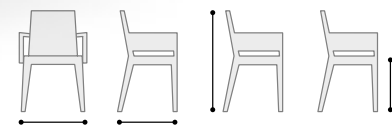

Colore oliva. Olive color.

Colore tortora. Taupe color.

Colore nero. Nostarda color.

cm. 59 59 85 43

**Capotavola Cod. SD76**

**Struttura** Polipropilene impilabile.  
**Rivestimento** Seduta in polipropilene.