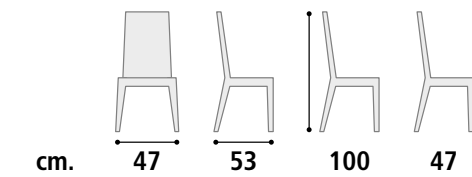

**Sedia Cod. SD24**

**Struttura** Legno verniciato.  
**Rivestimento** Gomma alta densità rivestimento ecopelle

**CARATTERISTICHE**

Struttura sedia in legno con impuntura a rombi.  
Basamento gamba in legno verniciato.  
Imbottitura gomma alta densità con rivestimento da campionario.