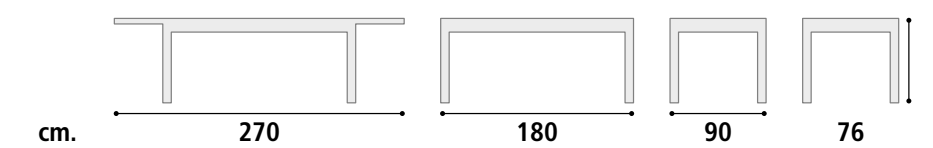

Bianco venato lucido.  
Glossy veined white.

Meccanismo bianco.  
White mechanism.

Grigio chiaro lucido.  
Glossy light gray.

Meccanismo silver.  
Silver mechanism.

Tavolo Cod. SD102

**Piano** Gres porcellanato 2 allunghe da cm. 45.  
**Basamento** Acciaio verniciato, meccanismo acciaio inox.  
**Gambe** Massello o acciaio verniciato.