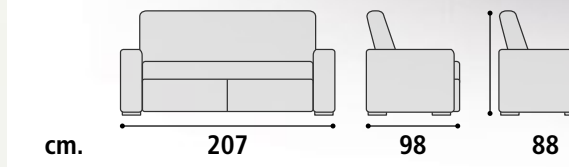

**Area relax**

Sistema scorrevole in metallo con ruote

**Rete Materasso**

Rete da 160. Materasso da 140 H. 18 cm.

cm.

207

98

88