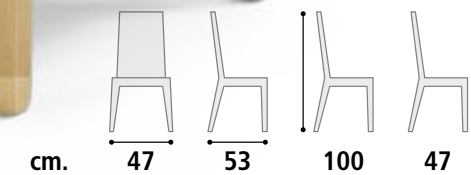

Sedia Cod. SD28

Struttura Legno verniciato.
Rivestimento Gomma alta densità rivestimento ecopelle.