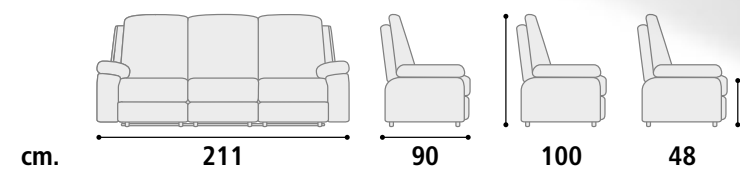

**COLORI RIVESTIMENTO.
COVERING COLORS.**

Divano 3 posti Cod. SD202

Struttura

Truciolare e parti in legno.
Recliner in metallo verniciato.

Rivestimento

Tessuto e nabuk antimacchia lavabile.

Imbottitura

Gomma inderformabile varie densità.
Recliner e comfort.

Recliner

Movimento manuale della parte
posteriore e delle gambe.