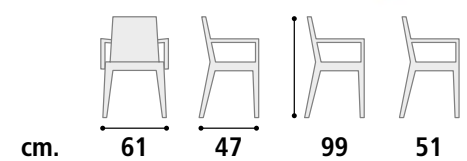

VANESSA beige 2301.  
VANESSA 2301 beige.

**Capotavola Cod. SD35**

**Struttura** Legno di Faggio.  
**Rivestimento** Imbottito in tessuto.

**Sedia Cod. SD36**

**Struttura** Legno di Faggio.  
**Rivestimento** Imbottito in tessuto.