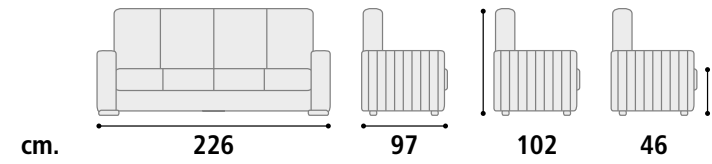

Imbottitura

Gomma inderfomabile varie densità
con molle Bonnel.

Divano 2 posti Cod. SD196

Struttura

Truciolare e parti in legno. Piedini metallo.

Rivestimento

Tessuto antimacchia lavabile. Cuscini inclusi.

Contenitore interno

Rivestito in melaminico.