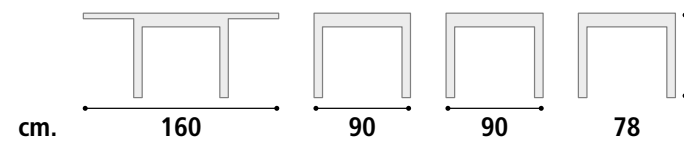

FINITURE.FINISHES.

Olmo Perla. Pearl Elm tree.
Rovere Grigio. Gray Oak wood.
Gordon 4. 4 Gordon.
Bianco Frassinato. White Ash wood.

Cemento. Cement.
Noce Scuro. Dark Walnut.
Rovere Samona. Samona Oak wood.
Olmo Perla. Pearl Elm tree.

Marmo Bianco. White Marble.
Marmo Nero. Black Marble.

Piano Nobilitato sp. 22 mm.
Basamento Nobilitato sp. 22 mm.
Gambe Nobilitato sp. 22 mm.

Tavolo Cod. SD126 Misure cm. L.80/160 P.80 H. 78

Tavolo Cod. SD127 Misure cm. L.90/180 P.90 H. 78

Tavolo Cod. SD128 Misure cm. L.100/200 P.100 H. 78