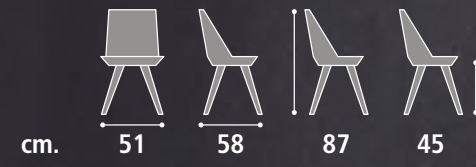

Sedia Cod. SD167

Struttura Massello di frassino o acciaio.
Rivestimento Seduta faggio con rivestimento in poliestere effetto velluto.

Tavolo Cod. SD105

Gambe noce canaletto.
Piano gres grigio chiaro lucido.