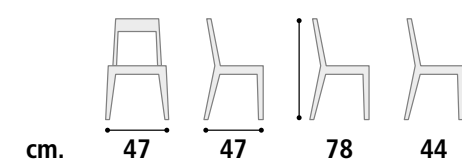

**COLORI STRUTTURA.  
STRUCTURE COLORS.**

Colore bordeaux.  
Burgundy color.

Colore limone.  
Lemon color.

Colore antracite.  
Anthracite color.

cm.

47

47

78