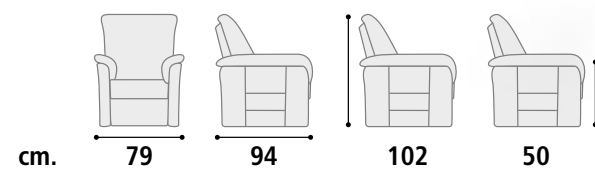

SERVIZIO ASSISTENZA

Servizio assistenza a domicilio.