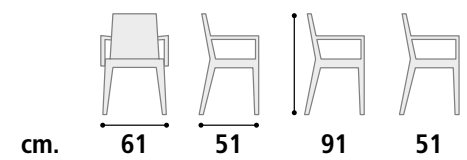

STEPHANIE beige 1225.  
STEPHANIE 1225 beige.

VANESSA beige 2301.  
VANESSA 2301 beige.

Capotavola Cod. SD39

**Struttura** Legno di Faggio.  
**Rivestimento** Imbottito in tessuto.

Sedia Cod. SD40

**Struttura** Legno di Faggio.  
**Rivestimento** Imbottito in tessuto.