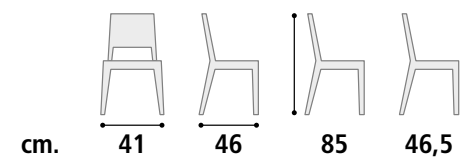

**Sedia Cod. SD93**

**Struttura** Polipropilene impilabile.  
**Rivestimento** Seduta in polipropilene.

**COLORI STRUTTURA.  
STRUCTURE COLORS.**

Colore bianco.  
White color.

Colore grigio.  
Grey color.