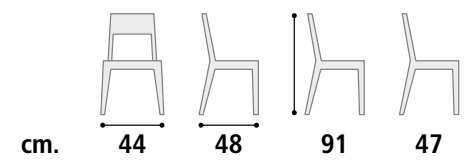

VANESSA beige 2301.  
VANESSA 2301 beige.

**Sedia Cod. SD43**

**Struttura** Legno di Faggio.  
**Rivestimento** Imbottito in tessuto.

**Sedia Cod. SD44**

**Struttura** Legno di Faggio.  
**Rivestimento** Imbottito in tessuto.