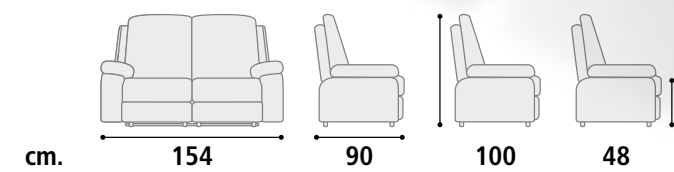

Divano 2 posti Cod. SD203

Struttura

Truciolare e parti in legno.
Recliner in metallo verniciato.

Rivestimento

Tessuto e nabuk antimacchia lavabile.

Imbottitura

Gomma inderfomabile varie densità.
Recliner e comfort.

Recliner

Movimento manuale della parte
posteriore e delle gambe.

Poltrona Cod. SD204

Struttura

Truciolare e parti in legno.
Recliner in metallo verniciato.

Rivestimento

Tessuto e nabuk antimacchia lavabile.

Imbottitura

Gomma inderfomabile varie densità.
Recliner e comfort.

Recliner

Movimento manuale della parte
posteriore e delle gambe.