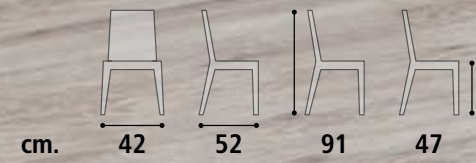

cm. 42 52 91 47

Sedia Cod. SD168

Struttura Acciaio rivestito.

Rivestimento Seduta e gambe rivestite in pvc ecocuoio spessorato.

Tavolo Cod. SD115

Gambe acciaio verniciato antracite. Piano stone top antracite fiammato.