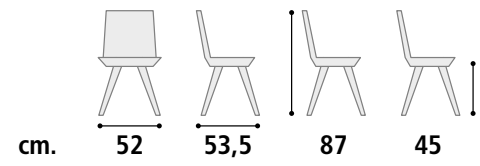

Sedia Cod. SD165

Struttura Massello di frassino o acciaio.
Rivestimento Seduta imbottita in ecopelle.