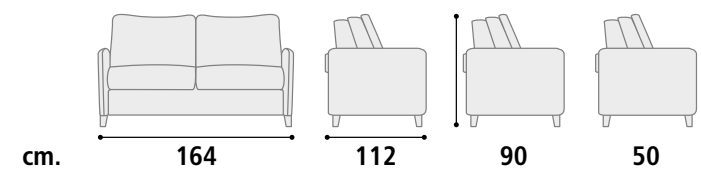

Area relax misure
140 x 190 cm.

Divano Cod. SD189

Struttura

Truciolare e parti in legno. Piedini legno.

Rivestimento

Tessuto o nabuk antimacchia lavabile.
Bordo con colore a contrasto.

Contenitore interno

Letto con carrello estraibile.
Rivestito in melaminico.

Imbottitura

Gomma inderformabile varie densità.
Recliner e comfort con molle Bonnel.