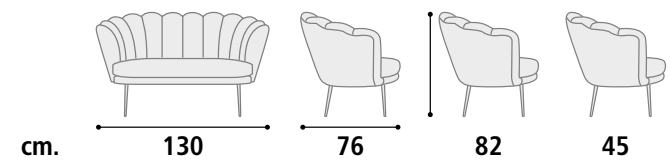

Imbottitura

Gomma inderfomabile varie densità.