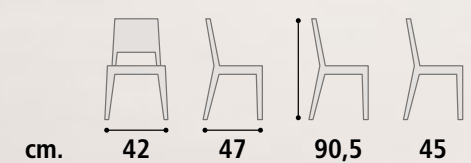

Sedia

Cod. SD95

Struttura

Polipropilene impilabile.

Rivestimento

Seduta in polipropilene.