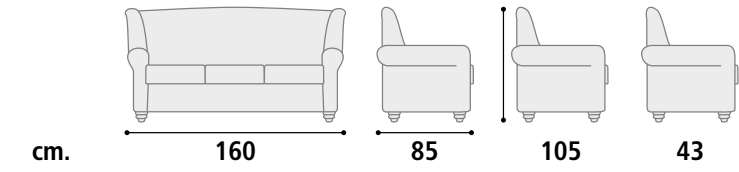

Divano 3 posti Cod. SD224

CHARACTERISTICS

Solid beech wood structure.
Padding High density rigid foam.

Divano 3 posti Cod. SD223

Struttura Basamento legno massello di faggio in tinta.
Rivestimento Gomma alta densità rivestimento velluto.