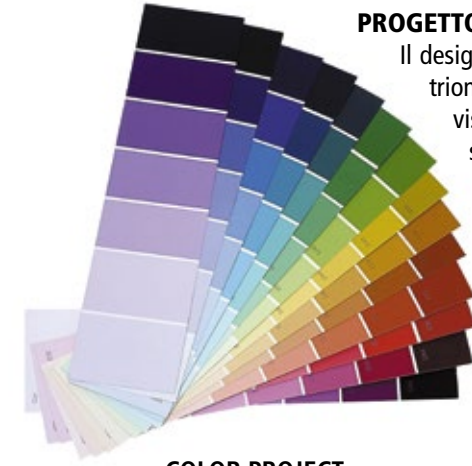

PROGETTO COLORE

Il design e il colore? Una questione di valorizzazione dell'arredamento. Non è un caso, dunque, che il colore abbia trionfato in numerose fiere di design diventandone un grande protagonista. Negli ultimi venti anni abbiamo vissuto in una cultura "acromatica": nell'architettura ha dominato il bianco, nel design a farla da padrone è stato il grigio metallizzato, mentre nella moda il protagonista assoluto è stato il nero in risposta alla necessità di modelli estetici filiformi. Attualmente, invece, c'è una nuova voglia di colore, a patto, però, di non utilizzarlo in modo troppo spontaneo e non supportato da conoscenze specifiche ed adeguate. Spesso il colore viene ancora considerato come una semplice decorazione, mentre andrebbe utilizzato in un'ottica più ampia e in particolare come una combinazione tra arte e scienza in modo da rappresentare una nuova frontiera per i progettisti. Una delle ultime tendenze in fatto di stili è lo stile eclettico, in cui vengono mescolati gli stili classici con stili moderni, questo ha portato all'utilizzo di colori e stampe moderne applicate a mobili tradizionali. Allo stesso modo, è possibile vedere dei rivestimenti in stile classico utilizzati per un arredamento moderno, a testimonianza della ricerca di un equilibrio di espressione tra passato e presente.

COLOR PROJECT

The design and the color? A question of enhancing the furniture. It is no coincidence, therefore, that color has triumphed in numerous design fairs, becoming a great protagonist. In the last twenty years we have lived in an "achromatic" culture: white dominated in architecture, metallic gray dominated in design, while in fashion the absolute protagonist was black in response to the need for aesthetic models. filiform. Currently, however, there is a new desire for color, provided, however, not to use it too spontaneously and not supported by specific and adequate knowledge. Color is often still considered as a simple decoration, while it should be used in a broader perspective and in particular as a combination of art and science in order to represent a new frontier for designers. One of the latest trends in terms of styles is the eclectic style, in which classic styles are mixed with modern styles, this has led to the use of modern colors and prints applied to traditional furniture. Similarly, it is possible to see classic-style coatings used for modern furniture, testifying to the search for a balance of expression between past and present.