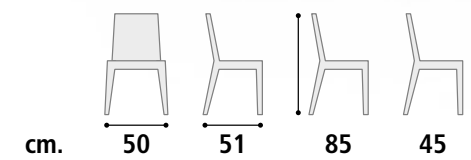

**COLORI STRUTTURA.  
STRUCTURE COLORS.**

Colore bianco.  
White color.

Colore tortora.  
Taupe color.

Colore antracite.  
Anthracite color.

**Sedia**

**Cod. SD84**

**Struttura**

Polipropilene impilabile.