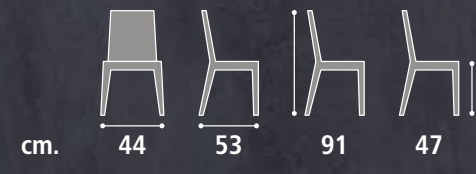

Sedia Cod. SD166

Struttura Acciaio rivestito.
Rivestimento Seduta e gambe in ecopelle o tessuto effetto nabuk.