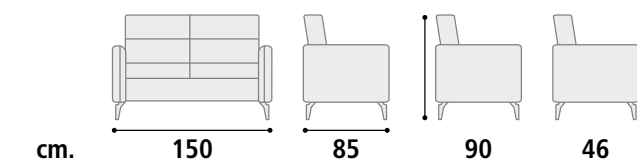

Imbottitura

Gomma inderfomabile varie densità con molle Bonnel.