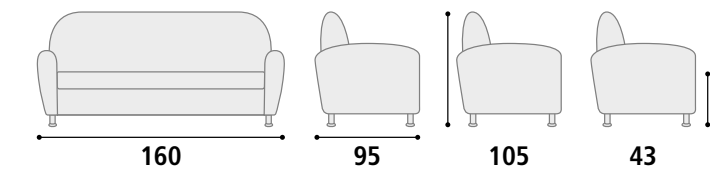

Divano 3 posti Cod. SD227

Struttura Basamento legno massello di faggio.
Rivestimento Gomma alta densità rivestimento ecopelle.