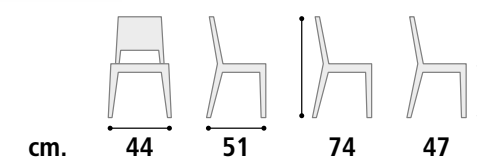

**COLORI STRUTTURA.**  
STRUCTURE COLORS.

Colore bianco.  
White color.

Colore bordeaux.  
Bordeaux color.

Colore antracite.  
Anthracite color.

**Sedia** Cod. SD74

**Struttura** Polipropilene impilabile.  
**Rivestimento** Seduta in polipropilene.