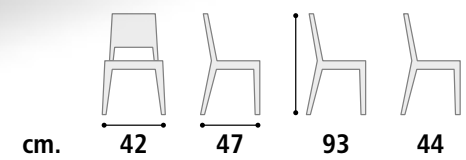

SEDIA PER USO INTERNO ED ESTERNO Un modello dal design classico ma realizzata in polipropilene. Questo particolare connubio, rende la sedia un classico rivisitato e di facile abbinamento in ogni stile. Adatta anche ad ambienti esterni come il giardino, infatti la vediamo spesso fuori a locali come bar e ristoranti dallo stile più chic. Questo modello di sedia è anche impilabile, caratteristica che la rende una sedia salvaspazio.

CHAIR FOR INDOOR AND OUTDOOR USE A model with a classic design but made of polypropylene. This particular combination makes the chair a classic revisited and easy to combine in any style. Also suitable for outdoor environments such as the garden, in fact we often see it outside in clubs such as bars and restaurants with a more chic style. This chair model is also stackable, which makes it a space-saving chair.

COLORI STRUTTURA.
STRUCTURE COLORS.

Colore bianco.
White color.

Colore grigio.
Grey color.

Colore tortora.
Taupe color.

Colore antracite.
Anthracite color.

**ALTRI COLORI DISPONIBILI
PER QUANTITÀ SUPERIORI A 30 SEDIE.**

OTHER COLORS AVAILABLE FOR QUANTITIES OVER 30 CHAIRS.

Sedia Cod. SD96

Struttura Polipropilene impilabile.
Rivestimento Seduta in polipropilene.