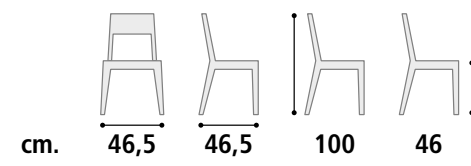

Sedia Cod. SD62
Struttura Legno di Frassino.
Rivestimento Paglia intrecciata.