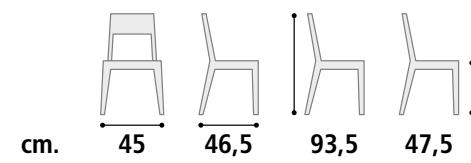

Sedia Cod. SD59

Struttura Legno di Faggio.
Rivestimento Legno massello, imbottito.