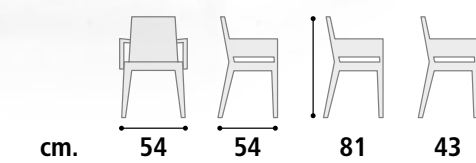

**COLORI STRUTTURA.**  
**STRUCTURE COLORS.**

Colore bianco.  
White color.

Colore oliva.  
Olive color.

Colore tortora.  
Taupe color.

Colore antracite.  
Anthracite color.

**Capotavola Cod. SD71**

**Struttura** Polipropilene impilabile.  
**Rivestimento** Seduta in polipropilene.