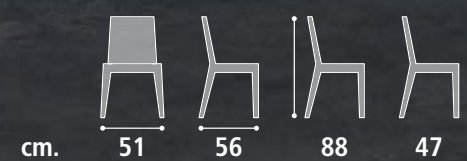

cm. 51 56 88 47

Sedia Cod. SD01

Struttura Metallo e legno verniciato.
Rivestimento Gomma alta densità rivestimento tessuto.

COLORI GAMBE IN METALLO.
METAL LEG COLORS.

Colore bianco opaco.
Matt white color.

Colore ghisa.
Cast iron color.

Colore nero opaco.
Matt black color.

FINITURE PIANO.
TOP FINISHES.

Bianco Carrara.
Carrara White.

Quercia.
Oak wood.

Quarzo nero.
Black quartz.

Bianco anticato.
Antique white.

Cemento.
Cement.