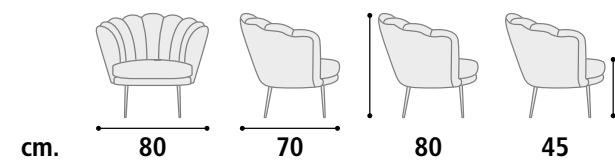

Basamento in metallo colore dorato.

**Rivestimento**

Forma a conchiglia. Velluto pelo rasato.

**Imbottitura**

Gomma inderfomabile varie densità.

A RICHIESTA PERSONALIZZAZIONE DELLA POLTRONA.  
CUSTOMIZATION OF THE ARMCHAIR ON REQUEST.