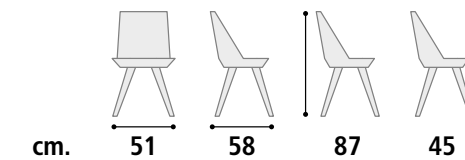

Struttura Massello di frassino o acciaio.
Rivestimento Seduta faggio con rivestimento in poliesteri effetto velluto.