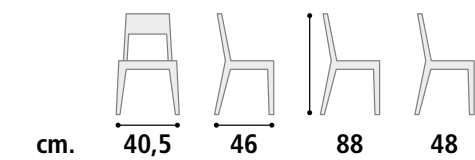

VANESSA beige 2301.  
VANESSA 2301 beige.

Sedia Cod. SD51

**Struttura** Legno di Faggio.  
**Rivestimento** Legno massello.

Sedia Cod. SD52

**Struttura** Legno di Faggio.  
**Rivestimento** Legno massello.