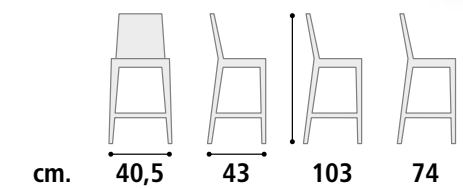

Sgabello Legno di Faggio.
Rivestimento Paglia intrecciata.