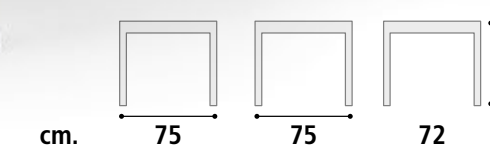

Tavolo Cod. SD88

Struttura Polipropilene e alluminio.
Piano Polipropilene.