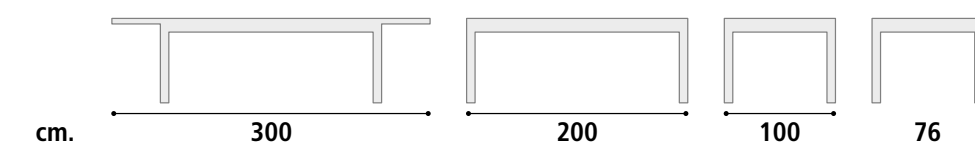

Meccanismo lucido.  
Glossy mechanism.

Vetro fumè.  
Smoked glass.

Meccanismo nero.  
Black mechanism.

**Tavolo Cod. SD100**

**Piano** Vetro trasparente, vetro fumè 2 allunghe da cm. 40.  
**Basamento** Acciaio verniciato, meccanismo acciaio inox.  
**Gambe** Massello o acciaio verniciato.