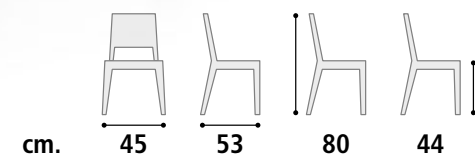

**COLORI STRUTTURA.**  
**STRUCTURE COLORS.**

Colore bianco.  
White color.

Colore oliva.  
Olive color.

Colore antracite.  
Anthracite color.

**Sedia**

**Cod. SD82**

**Struttura**

Polipropilene impilabile.