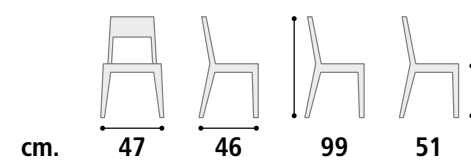

VANESSA beige 2301.  
VANESSA 2301 beige.

**Capotavola Cod. SD35**

**Struttura** Legno di Faggio.  
**Rivestimento** Imbottito in tessuto.

**Sedia Cod. SD36**

**Struttura** Legno di Faggio.  
**Rivestimento** Imbottito in tessuto.