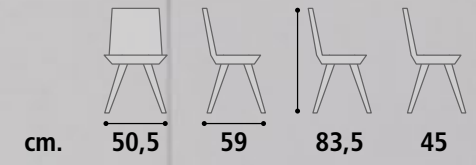

**Tavolo Cod. SD107** Misure cm. L.160/220 P.90 H. 76

**Tavolo Cod. SD108** Misure cm. L.180/240 P.90 H. 76

**Sedia Cod. SD170**

**Struttura** Massello di frassino o acciaio.  
**Rivestimento** Seduta faggio con rivestimento in poliesteri effetto velluto o nabuk.