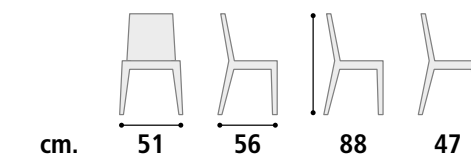

A RICHIESTA PERSONALIZZAZIONE DELLA SEDIA.
CUSTOMIZATION OF THE CHAIR ON REQUEST.

Sedia Cod. SD01

Struttura Metallo e legno verniciato.
Rivestimento Gomma alta densità rivestimento tessuto.