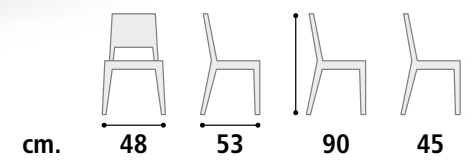

**COLORI STRUTTURA.**  
STRUCTURE COLORS.

Colore bianco.  
White color.

Colore tortora.  
Taupe color.

Colore oliva.  
Olive color.

Colore antracite.  
Anthracite color.

**Sedia**

**Cod. SD87**

**Struttura**