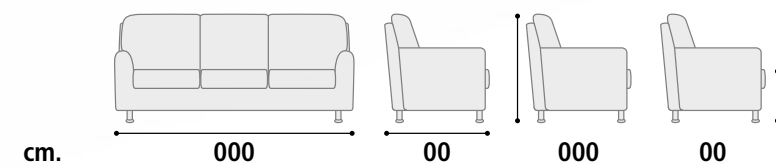

Divano 3 posti Cod. SD234

Struttura Basamento legno massello di faggio.
Rivestimento Gomma alta densità rivestimento ecopelle.

CARATTERISTICHE
Struttura legno massello di faggio.
Piede in legno o metallo cromato.
Imbottitura espanso rigido ad alta densità.

CHARACTERISTICS
Solid beech wood structure.
Leg in wood or chromed metal.
Padding High density rigid foam.

**A RICHIESTA PERSONALIZZAZIONE
DELLA POLTRONA E DEI DIVANI.
CUSTOMIZATION ON REQUEST
OF THE ARMCHAIR AND SOFAS.**