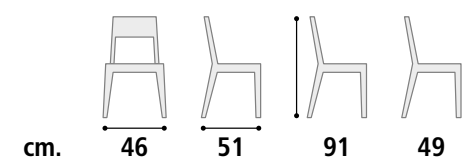

VANESSA beige 2301.  
VANESSA 2301 beige.

**Sedia Cod. SD37**

**Struttura** Legno di Faggio.  
**Rivestimento** Legno massello.

**Sedia Cod. SD38**

**Struttura** Legno di Faggio.  
**Rivestimento** Imbottito in tessuto.