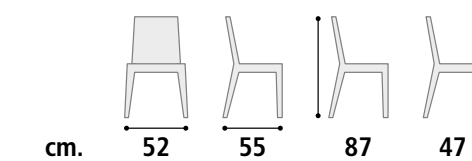

Sedia Cod. SD04

Struttura Metallo e legno verniciato.
Rivestimento Gomma alta densità rivestimento nabuk.