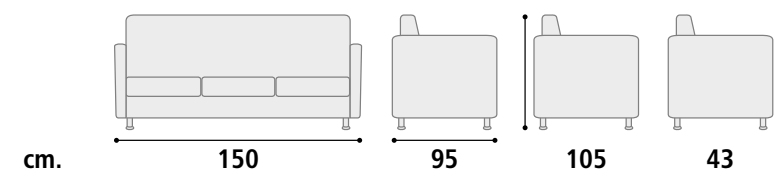

Divano 3 posti Cod. SD231

Struttura Basamento legno massello di faggio.
Rivestimento Gomma alta densità rivestimento ecopelle.