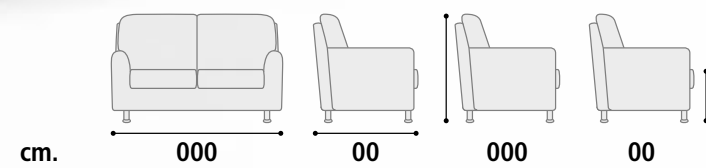

Divano 2 posti Cod. SD233

Struttura Basamento legno massello di faggio.
Rivestimento Gomma alta densità rivestimento ecopelle.