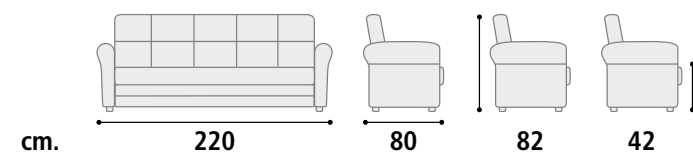

Bordo Mar. 68-044.  
68-044 edge brown.

cm.

220

80

82

42

**Area relax misure**

185 x 112 cm.