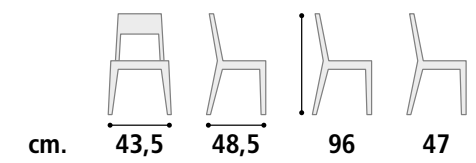

LISERÉ giallo 3.  
LISERÉ 3 yellow.

LISERÉ rosa 5.  
LISERÉ 5 pink.

STEPHANIE beige 1225.  
STEPHANIE 1225 beige.

VANESSA beige 2301.  
VANESSA 2301 beige.

Sedia Cod. SD59

**Struttura** Legno di Faggio.  
**Rivestimento** Paglia intrecciata.