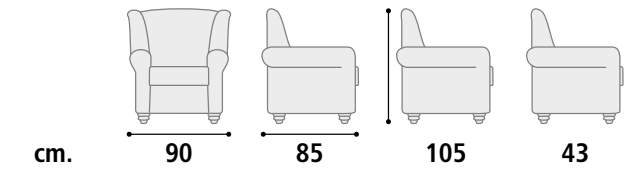

Poltrona Cod. SD225

Struttura Basamento legno massello di faggio in tinta.
Rivestimento Gomma alta densità rivestimento velluto.

**A RICHIESTA PERSONALIZZAZIONE
DELLA POLTRONA E DEI DIVANI.
CUSTOMIZATION ON REQUEST
OF THE ARMCHAIR AND SOFAS.**