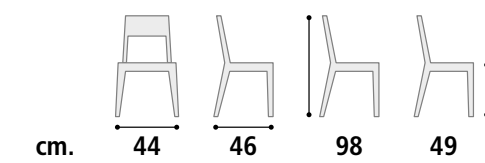

**Sedia Cod. SD43**

**Struttura** Legno di Faggio.  
**Rivestimento** Imbottita in tessuto.

**Piano liscio.** Smooth top.

**Piano riquadrato.** Square top.

**Tavolo Cod. SD145**

**Piano e basam.** Toulipier, Ciliegio e tanganica 2 allunghes da cm. 40.  
**Gambe** Toulipier, Ciliegio e tanganica (A,B,C)