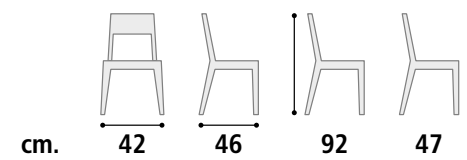

Sedia Cod. SD47
Struttura Legno di Faggio.
Rivestimento Legno massello.