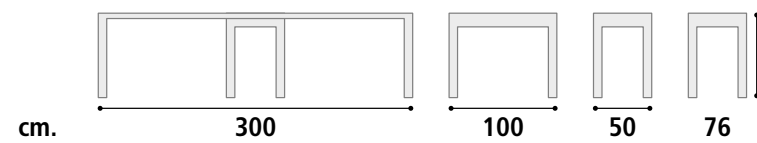

FINITURE.FINISHES.

Olmo Perla. Pearl Elm tree.	Rovere Grigio. Gray Oak wood.	Gordon 4. 4 Gordon.	Bianco Frassinato. White Ash wood.
Cemento. Cement.	Noce Scuro. Dark Walnut.	Rovere Samona. Samona Oak wood.	Olmo Perla. Pearl Elm tree.
Marmo Bianco. White Marble.	Marmo Nero. Black Marble.		

Piano Nobilitato sp. 22 mm. 5 allunghe da cm. 50.
Basamento Nobilitato sp. 22 mm.
Gambe Nobilitato sp. 22 mm.
Gambe interne Massello di faggio 52 x 52

Consolle Cod. SD152 Misure cm. L.50/300 P.90 H. 76

Consolle Cod. SD153 Misure cm. L.50/300 P.100 H. 76

Consolle Cod. SD154 Misure cm. L.50/300 P.120 H. 76