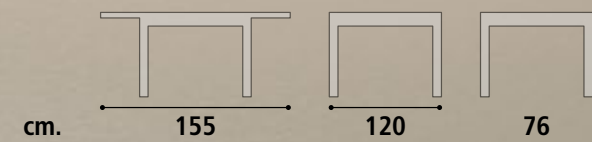

**Gordon 4.**  
4 Gordon.

**Olmo P3.**  
P3 Elm tree.

**Marmo Bianco.**  
White Marble.

**Bianco Frassinato.**  
White Ash wood.

**Cemento.**  
Cement.

**Marmo Nero.**  
Black Marble.

**Tavolo Cod. SD133**

- Piano** Nobilitato sp. 22 mm. 1 allunga da cm. 35.
- Basamento** Nobilitato sp. 22 mm.
- Gambe** Nobilitato sp. 22 mm.