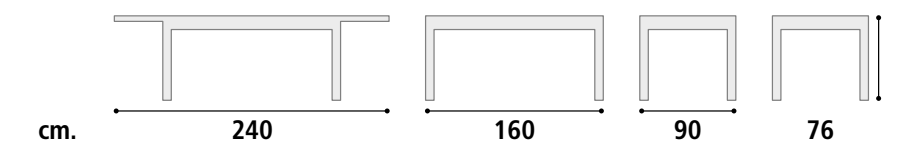

Tavolo Cod. SD103

Piano Vetro trasparente, vetro fumè 2 allunghe da cm. 40.
Basamento Acciaio verniciato, meccanismo acciaio inox.
Gambe Massello o acciaio verniciato.