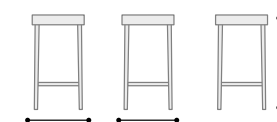

**CARATTERISTICHE**

Struttura sgabello in metallo verniciato. Imbottitura gomma alta densità.

**CHARACTERISTICS**

Stool structure in painted metal. High density rubber padding.

**A RICHIESTA PERSONALIZZAZIONE DEL SGABELLO.  
CUSTOMIZATION OF THE STOLL ON REQUEST.**