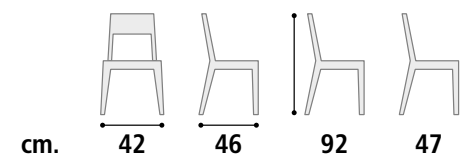

Sedia Cod. SD48
Struttura Legno di Faggio.
Rivestimento Paglia intrecciata.