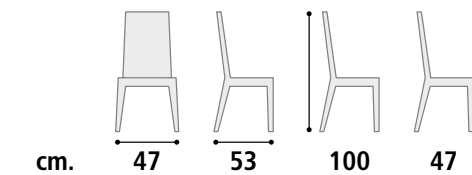

A RICHIESTA PERSONALIZZAZIONE DELLA SEDIA.
CUSTOMIZATION OF THE CHAIR ON REQUEST.

Sedia Cod. SD22

Struttura Legno verniciato.
Rivestimento Gomma alta densità rivestimento ecopelle.