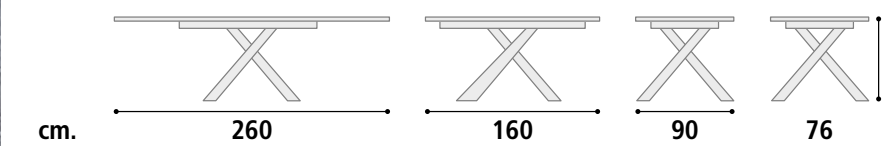

Tavolo Cod. SD110

Piano Gres porcellanato lucido 2 allunghie da cm. 50.
Basamento Acciaio verniciato, meccanismo acciaio verniciato.
Gambe Acciaio verniciato.