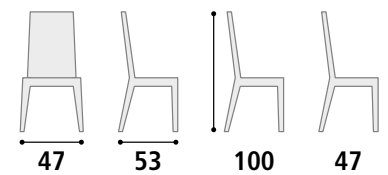

SI PUÒ ORDINARE ANCHE CON COVER SUPPLEMENTARE.
IT CAN ALSO BE ORDERED WITH AN ADDITIONAL COVER.

Sedia Cod. SD26

Struttura Legno verniciato.
Rivestimento Gomma alta densità rivestimento tessuto.