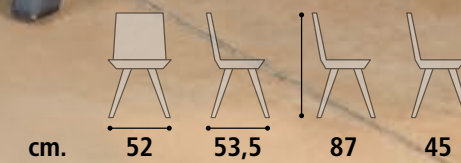

Struttura Massello di frassino o acciaio.
Rivestimento Seduta imbottita in ecopelle.