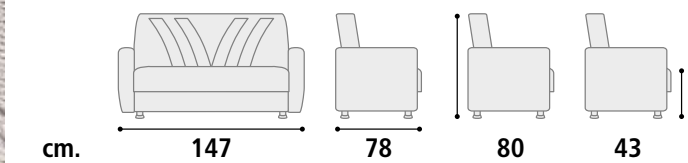

Imbottitura

Gomma inderfomabile varie densità con molle Bonnel.