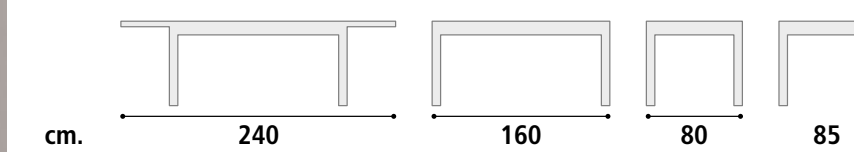

**Sedia Cod. SD43**

**Struttura** Legno di Faggio.  
**Rivestimento** Imbottita in tessuto.

**Piano liscio.** Smooth top.

**Piano riquadrato.** Square top.

**Tavolo Cod. SD145**

**Piano e basam.** Toulipier, Ciliegio e tanganica 2 allunghes da cm. 40.  
**Gambe** Toulipier, Ciliegio e tanganica (A,B,C)