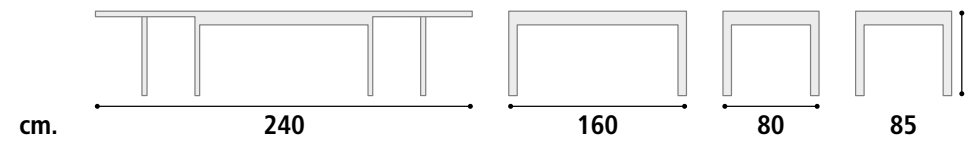

Piano Noce tanganica 4 allunghe da cm. 45.
Basamento Noce tanganica.
Gambe Noce tanganica.

Tavolo Cod. SD149 Misure cm. L.160 P.85 H.85 aperto 340 x 85

Tavolo Cod. SD150 Misure cm. L.180 P.85 H.85 aperto 360 x 85

Tavolo Cod. SD151 Misure cm. L.180 P.100 H.85 aperto 360 x 100