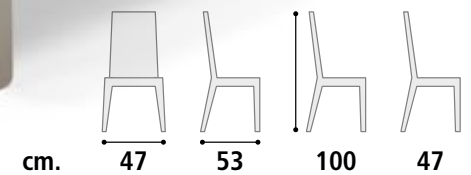

Sedia Cod. SD27