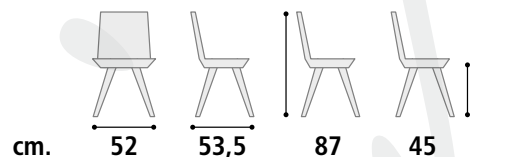

cm. 52 53,5 87 45

Sedia Cod. SD165

Struttura Massello di frassino o acciaio.
Rivestimento Seduta imbottita in ecopelle.