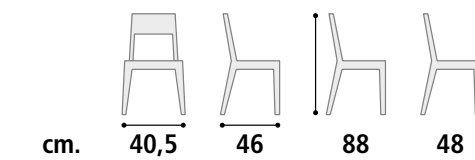

Sedia Cod. SD54

Struttura Legno di Faggio.
Rivestimento Paglia intrecciata.