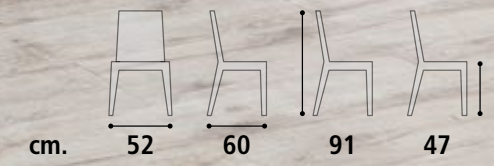

Tavolo Cod. SD106

Gambe acciaio verniciato antracite.
Piano gres grigio chiaro lucido.