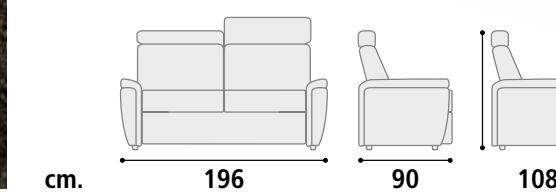

Rete Materasso

Rete da 160. Materasso da 140 H. 18 cm.