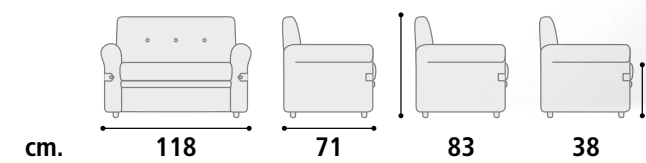

Imbottitura

Gomma inderformabile varie densità.

RIVESTIMENTO COME FOTO.
COVERING AS PHOTO.