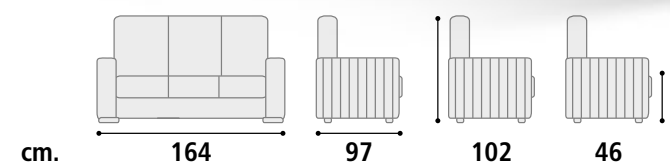

Imbottitura

Gomma inderfomabile varie densità
con molle Bonnel.

Divano 3 posti

Area relax misure 190 x 120 cm.

Divano 2 posti

Area relax misure 130 x 120 cm.