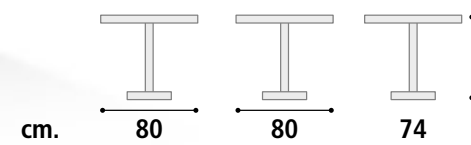

**COLORI STRUTTURA.  
STRUCTURE COLORS.**

Colore bianco.  
White color.

Colore tortora.  
Taupe color.

Colore antracite.  
Anthracite color.

**Tavolo Cod. SD89**

**Struttura** Metallo e polipropilene.  
**Piano** Melaminico 19 mm.