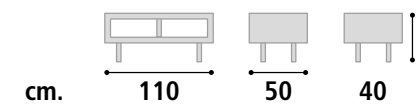

Piano Nobilitato sp. 22 mm.
Basamento Nobilitato sp. 22 mm.
Gambe Massello di faggio.

Tavolino Cod. SD160 Misure cm. L.110 P.50 H. 40