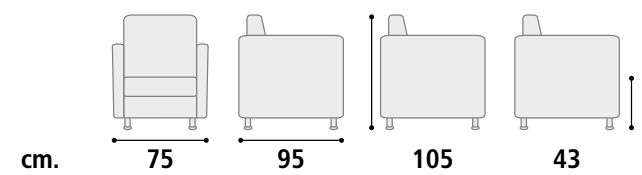

Poltrona Cod. SD229

Struttura Basamento legno massello di faggio.
Rivestimento Gomma alta densità rivestimento ecopelle.