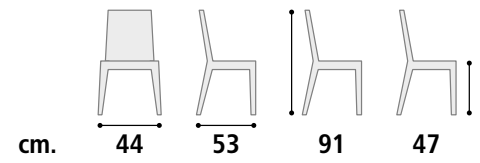

*imba*

Tavolo Cod. SD101  
Gambe frassino. Piano vetro temprato.

**Tavolo Cod. SD100**  
Gambe noce canaletto. Piano vetro temprato.

**Sedia Cod. SD165**

**Struttura** Massello di frassino o acciaio.  
**Rivestimento** Seduta imbottita in ecopelle.