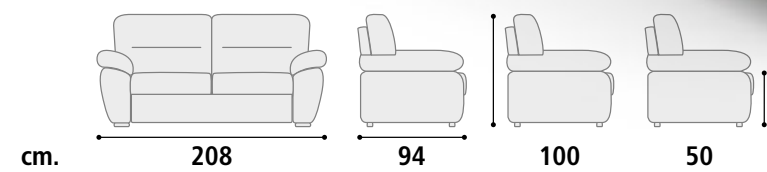

**Rivestimento**

Tessuto e ecopelle antimacchia lavabile.

**Imbottitura**

Gomma inderfomabile varie densità.

**Area relax**

Divano 3 posti con rete e materasso,

cm.

168