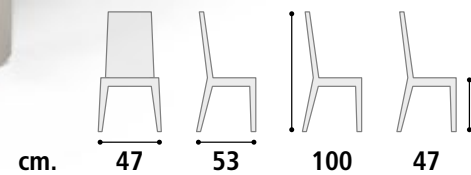

A RICHIESTA PERSONALIZZAZIONE DELLA SEDIA.
CUSTOMIZATION OF THE CHAIR ON REQUEST.

Sedia Cod. SD25

Struttura Legno verniciato.
Rivestimento Gomma alta densità rivestimento ecopelle o tessuto.