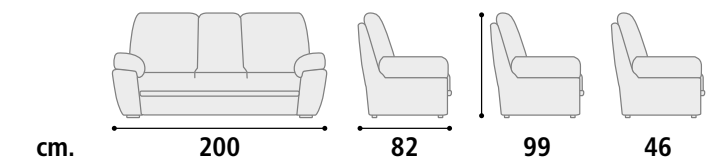

cm. 200 82 99 46