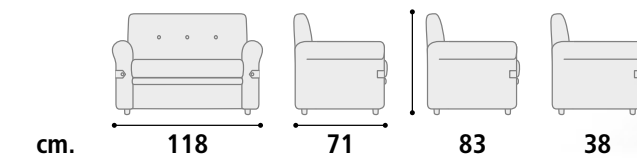

Imbottitura

Gomma inderfomabile varie densità.

RIVESTIMENTO COME FOTO.
COVERING AS PHOTO.