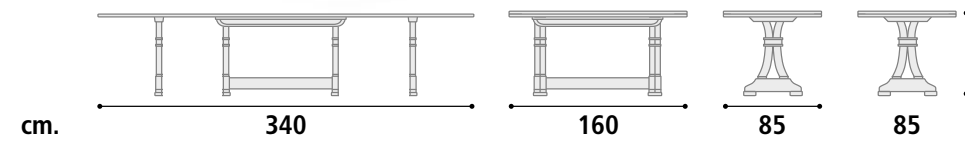

Piano Noce tanganica 4 allunghe da cm. 45.
Basamento Noce tanganica.
Gambe Noce tanganica.

Tavolo Cod. SD146 Misure cm. L.160 P.85 H.85 aperto 340 x 85

Tavolo Cod. SD147 Misure cm. L.180 P.85 H.85 aperto 360 x 85

Tavolo Cod. SD148 Misure cm. L.180 P.100 H.85 aperto 360 x 100

cm.

340

160

85

85