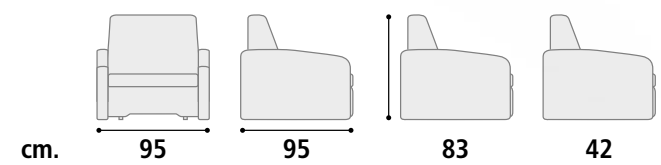

**Rivestimento**

Tessuto antimacchia lavabile.

**Imbottitura**

Gomma inderformabile varie densità. Recliner e comfort.

**Area relax misure**  
70 x 186 cm.

**COLORI RIVESTIMENTO.  
COVERING COLORS.**

Ranger 01 natura.  
01 Ranger nature.