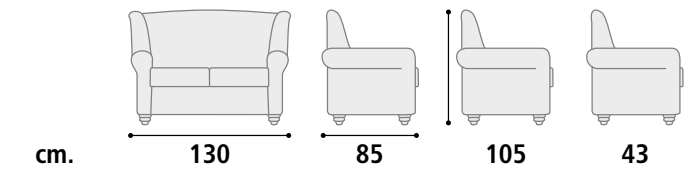

Poltrona Cod. SD225

Divano 3 posti Cod. SD224

Struttura Basamento legno massello di faggio in tinta.
Rivestimento Gomma alta densità rivestimento velluto.