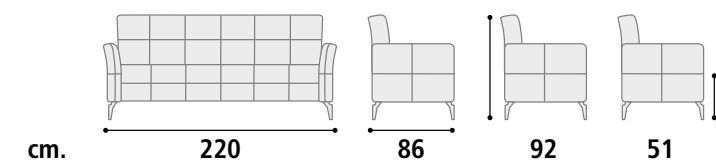

Particolare Molle Bonnel. Bonnel springs detail.