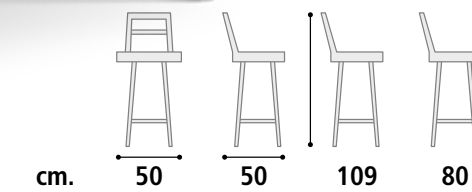

**COLORI STRUTTURA.  
STRUCTURE COLORS.**

Colore bianco.  
White color.

Colore nero.  
Nostarda color.

Nero

Bianco

**Sgabello Cod. SD79**

**Struttura** Polipropilene  
**Rivestimento** Seduta in polipropilene