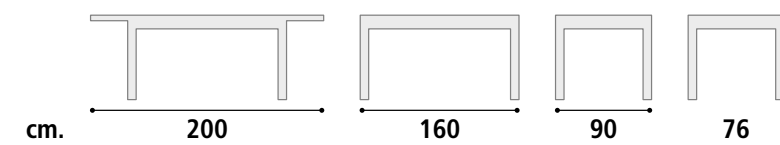

Piano Nobilitato sp. 22 mm. 1 allunga da cm. 40.
Basamento Nobilitato sp. 22 mm.
Gambe Nobilitato sp. 22 mm.

Tavolo Cod. SD120 Misure cm. L.110/150 P.70 H. 76

Tavolo Cod. SD121 Misure cm. L.120/160 P.80 H. 76

Tavolo Cod. SD122 Misure cm. L.130/170 P.80 H. 76

Tavolo Cod. SD123 Misure cm. L.140/180 P.80 H. 76

Tavolo Cod. SD124 Misure cm. L.160+40 P.80 H. 76

Tavolo Cod. SD125 Misure cm. L.160+40 P.90 H. 76