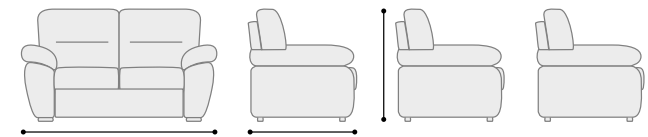

**Rivestimento**

Tessuto e ecopelle antimacchia lavabile.

**Imbottitura**

Gomma inderfomabile varie densità.

**Area relax**

Divano 3 posti con rete e materasso,

cm.

168