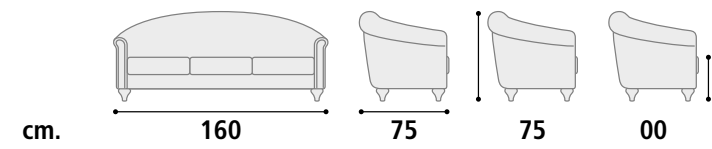

Divano 2 posti Cod. SD221

Divano 3 posti Cod. SD220

Struttura Basamento legno massello di faggio in tinta.
Rivestimento Gomma alta densità rivestimento nabuk.