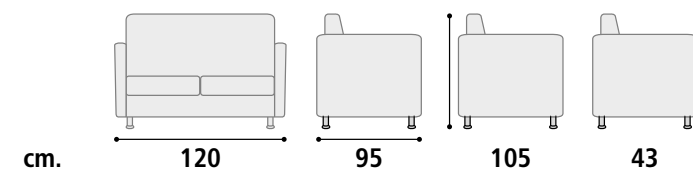

Struttura Basamento legno massello di faggio.
Rivestimento Gomma alta densità rivestimento ecopelle.