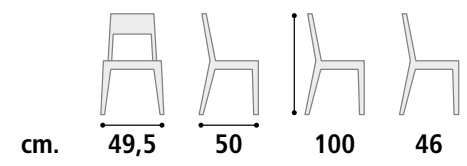

Sedia Cod. SD61
Struttura Legno di Faggio.
Rivestimento Legno massello.