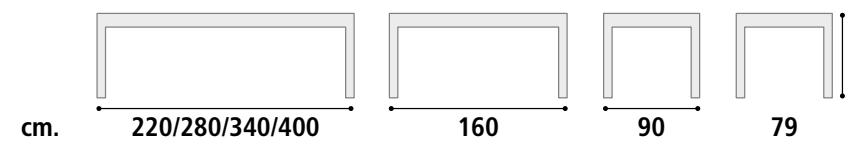

Tavolo Cod. SD115

- **Piano** Gress porcellanato o pietra sintetizzata STONE TOP 4 allunghe da cm. 60.
- **Basamento** Acciaio verniciato allunghe nel colore della struttura.
- **Gambe** Acciaio verniciato.