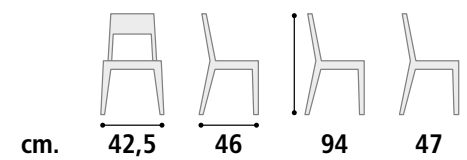

VANESSA beige 2301.  
VANESSA 2301 beige.

Sedia Cod. SD51

**Struttura** Legno di Faggio.  
**Rivestimento** Legno massello.

Sedia Cod. SD52

**Struttura** Legno di Faggio.  
**Rivestimento** Legno massello.