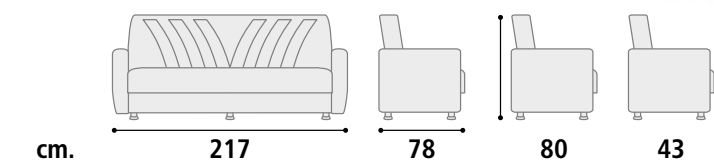

Divano 3 posti Cod. SD192

Struttura
Truciolare e parti in legno. Piedini metallo.

Rivestimento
Tessuto antimacchia lavabile. Cuscini inclusi.

Contenitore interno
Rivestito in melaminico.

Imbottitura
Gomma inderfomabile varie densità con molle Bonnel.