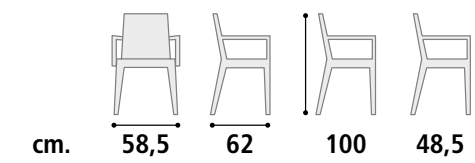

LISERÉ giallo 3.  
LISERÉ 3 yellow.

LISERÉ rosa 5.  
LISERÉ 5 pink.

STEPHANIE beige 1225.  
STEPHANIE 1225 beige.

VANESSA beige 2301.  
VANESSA 2301 beige.

Sedia Cod. SD59

**Struttura** Legno di Faggio.  
**Rivestimento** Paglia intrecciata.