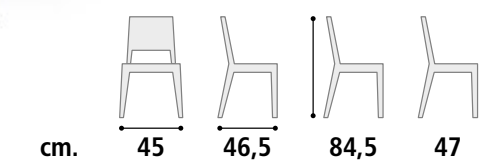

**COLORI STRUTTURA.
STRUCTURE COLORS.**

Colore bianco.
White color.

Colore grigio.
Grey color.

Colore tortora.
Taupe color.

Colore antracite.
Anthracite color.

**ALTRI COLORI DISPONIBILI
PER QUANTITÀ SUPERIORI A 30 SEDIE.**

OTHER COLORS AVAILABLE FOR QUANTITIES OVER 30 CHAIRS.