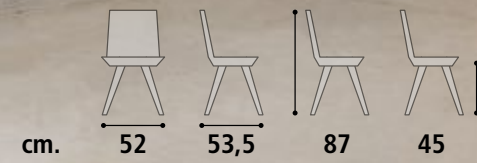

Sedia Cod. SD165

Struttura Massello di frassino o acciaio.
Rivestimento Seduta imbottita in ecopelle.

Gambe acciaio verniciato bianco. **Piano laminato** quercia canyon oak.