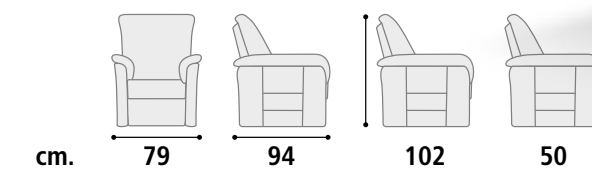

**COLORI RIVESTIMENTO.
COVERING COLORS.**

Poltrona Cod. SD212

Struttura
Truciolare e parti in legno.

Rivestimento
Tessuto antimacchia lavabile.

Imbottitura
Gomma inderformabile varie densità.
Recliner e comfort.

Motore recliner
Recliner elettrica due motori indipendenti.
Motore per alza persona e movimento pediera,
motore per movimentare lo schienale.
4 ruote con freno per movimentare la poltrona
con la persona seduta. Lunghezza quando
è completamente aperta cm. 165

SERVIZIO ASSISTENZA
Servizio assistenza a domicilio.