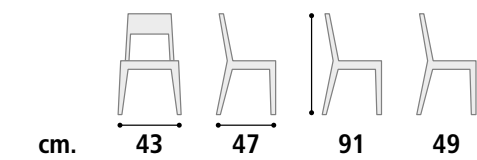

Sedia Cod. SD42

Struttura Legno di Faggio.
Rivestimento Imbottito in tessuto.