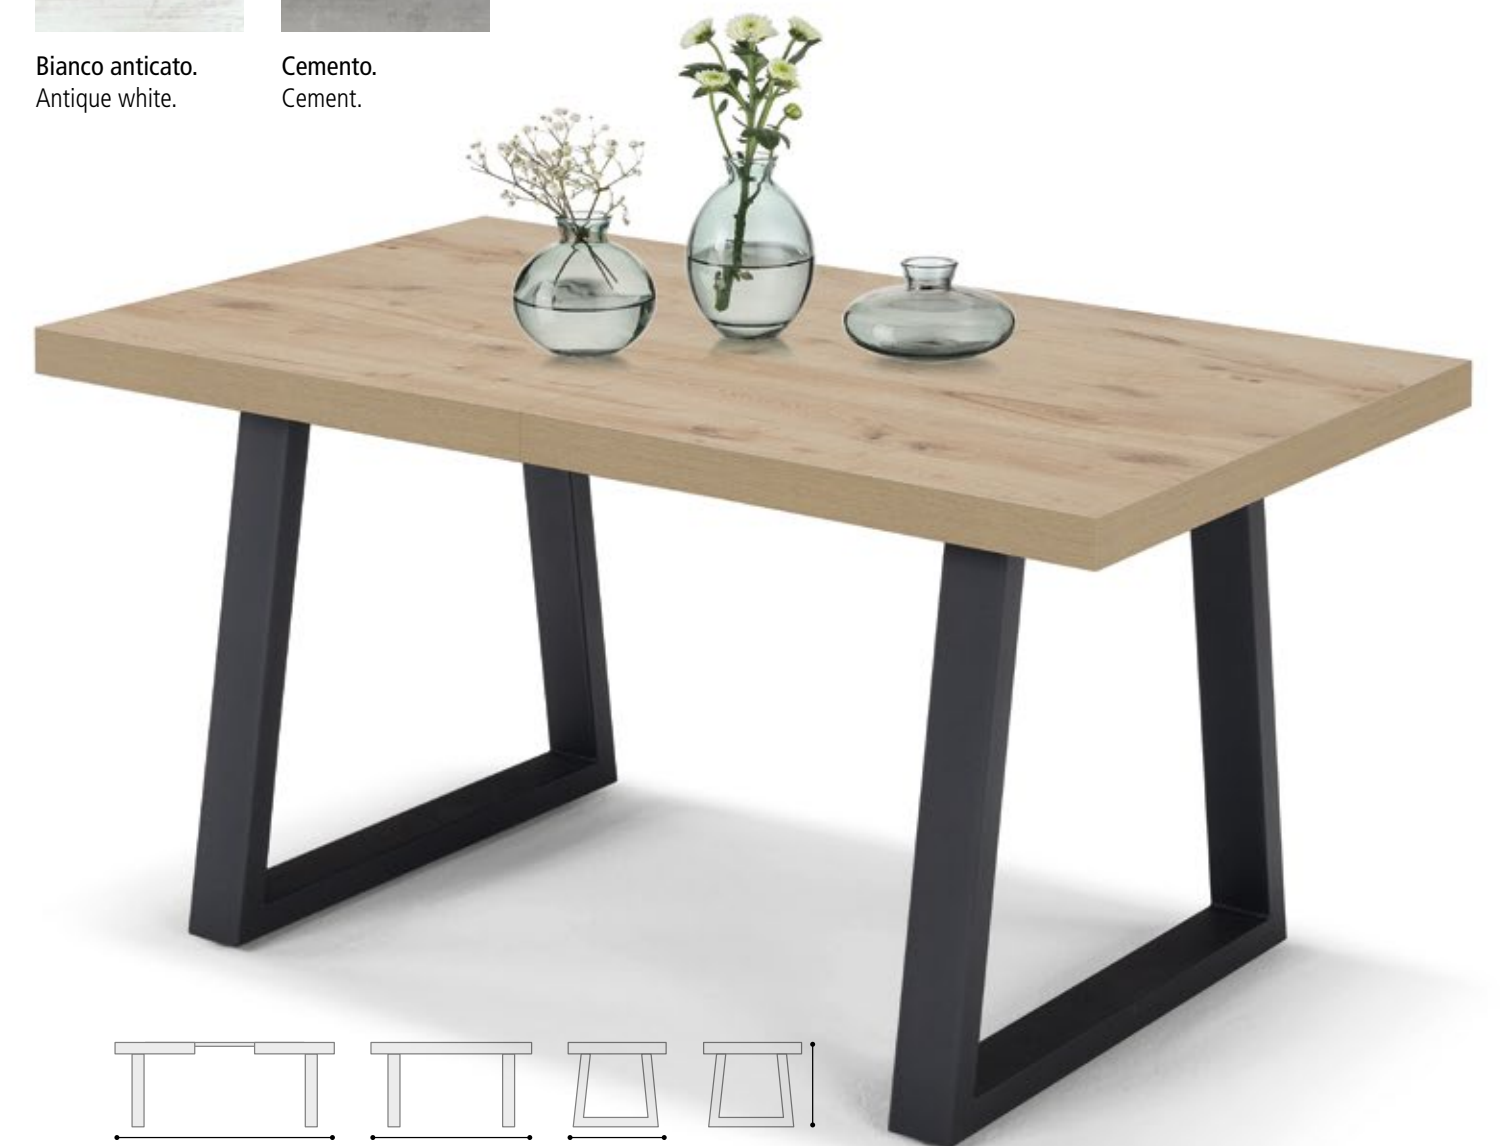

Tavolo Cod. SD98

Piano Nobilitato sp. 6 cm. 1 allunga centrale da cm. 50
Apertura Guida mod. Sincron sincronizzata apertura centrale.
Gambe Metallo colori: bianco apaco, ghisa e nero opaco.