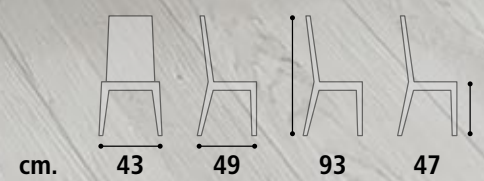

Sedia Cod. SD10

Struttura Metallo verniciato.
Rivestimento Gomma alta densità rivestimento ecopelle.