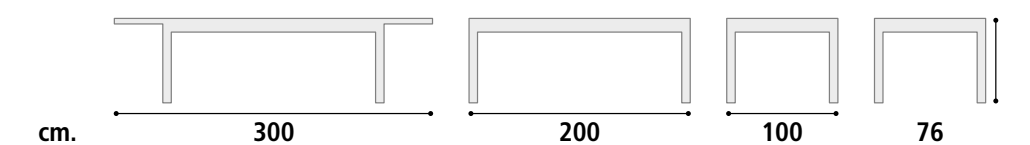

Tavolo Cod. SD104

Piano Vetro trasparente, vetro fumè 2 allunghe da cm. 50.
Basamento Acciaio verniciato, meccanismo acciaio inox.
Gambe Massello o acciaio verniciato.