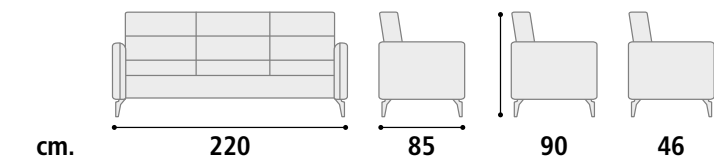

Imbottitura

Gomma inderfomabile varie densità con molle Bonnel.