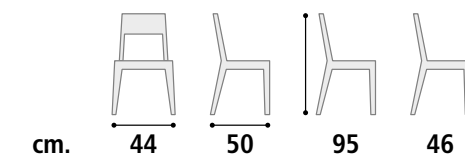

Sedia Cod. SD49
Struttura Legno di Faggio.
Rivestimento Legno massello.

Sedia Cod. SD50
Struttura Legno di Faggio.
Rivestimento Paglia intrecciata.