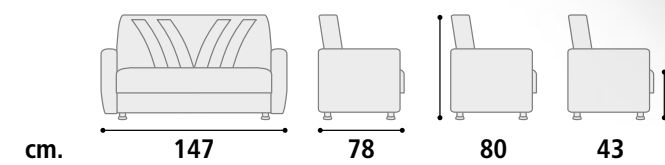

**COLORI RIVESTIMENTO.
COVERING COLORS.**