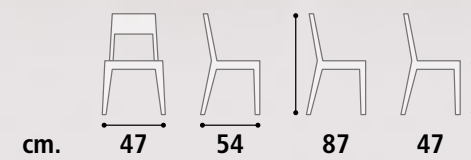

Colore nero.  
Nostarda color.

Fango

Bianco

Nero

**Sedia Cod. SD78**

**Struttura** Polipropilene  
**Rivestimento** Seduta in polipropilene

**REALIZZATI IN POLIPROPILENE ALTAMENTE RESISTENTI.** Leggeri, funzionali e molto comodi. Disponibile in vari colori. La Sedia e il sgabello presentano un'immagine molto accattivante di forme sinuose. Lo schienale è formato da linee curve che si intersecano lasciando spazi vuoti. I braccioli si estendono leggermente verso la parte anteriore in perfetta armonia con il resto del set. La seduta poggia su una base di quattro gambe che ne sfruttano tutta la larghezza. Si ottiene così una sedia molto comoda, leggera, ma allo stesso tempo altamente stabile. La sua figura unica aggiunge un tocco di distinzione a qualsiasi spazio, pur essendo una sedia pratica e molto comoda allo stesso tempo.