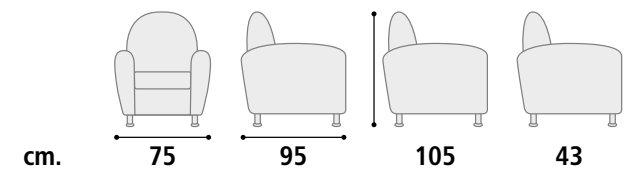

Poltrona Cod. SD228

Struttura Basamento legno massello di faggio.
Rivestimento Gomma alta densità rivestimento ecopelle.

CARATTERISTICHE

Struttura legno massello di faggio.
Piede in legno o metallo cromato.
Imbottitura espanso rigido ad alta densità.

CHARACTERISTICS

Solid beech wood structure.
Leg in wood or chromed metal.
Padding High density rigid foam.

**A RICHIESTA PERSONALIZZAZIONE
DELLA POLTRONA E DEI DIVANI.
CUSTOMIZATION ON REQUEST
OF THE ARMCHAIR AND SOFAS.**