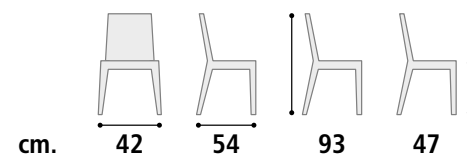

CHARACTERISTICS

Chair structure in painted metal finish as per sample card. High density rubber padding with sample cover.

A RICHIESTA PERSONALIZZAZIONE DELLA SEDIA.
CUSTOMIZATION OF THE CHAIR ON REQUEST.

Sedia Cod. SD12

Struttura Metallo verniciato.
Rivestimento Gomma alta densità rivestimento nabuk.