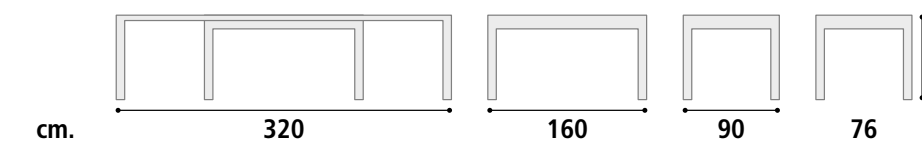

FINITURE.FINISHES.

Piano Nobilitato sp. 22 mm. 4 allunghe da cm. 40.
Basamento Nobilitato sp. 22 mm.
Gambe Nobilitato sp. 22 mm.
Gambe interne Massello di faggio 52 x 52

Tavolo Cod. SD138 Misure cm. L.130/290 P.90 H. 76

Tavolo Cod. SD139 Misure cm. L.160/320 P.90 H. 76