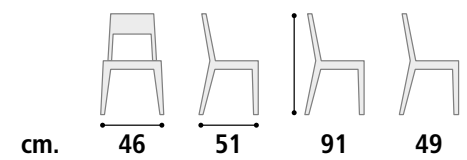

STEPHANIE beige 1225.  
STEPHANIE 1225 beige.

VANESSA beige 2301.  
VANESSA 2301 beige.

Capotavola Cod. SD39

**Struttura** Legno di Faggio.  
**Rivestimento** Imbottito in tessuto.

Sedia Cod. SD40

**Struttura** Legno di Faggio.  
**Rivestimento** Imbottito in tessuto.