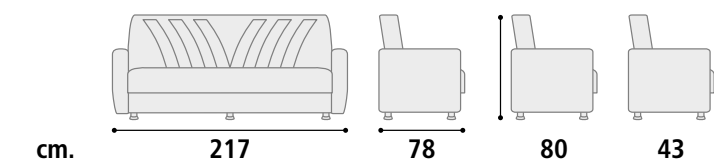

Area relax misure
100 x 180 cm