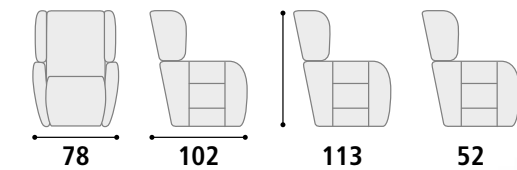

Roll bar con 4 ruote per facilitare
gli spostamenti all'interno della casa.

cm.